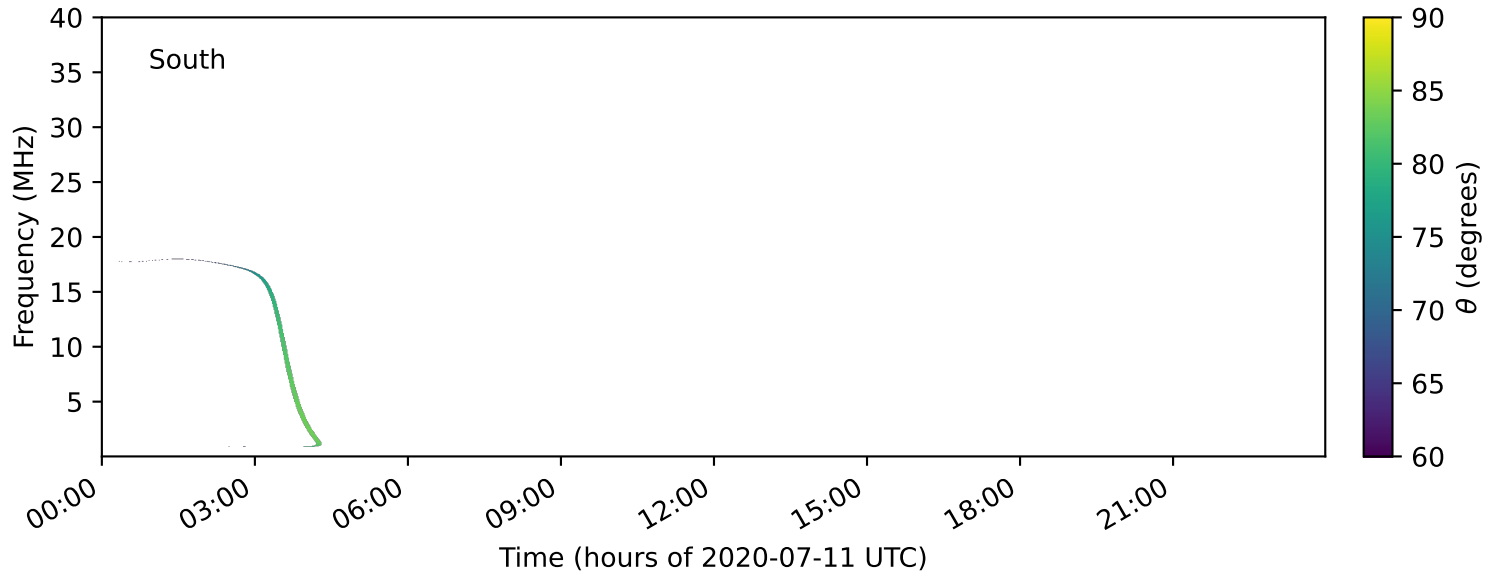

expres_earth_jupiter_io_jrm33_lossc-wid1deg_3kev_20200711_v11.cdf

Time (hours of 2020-07-11 UTC)