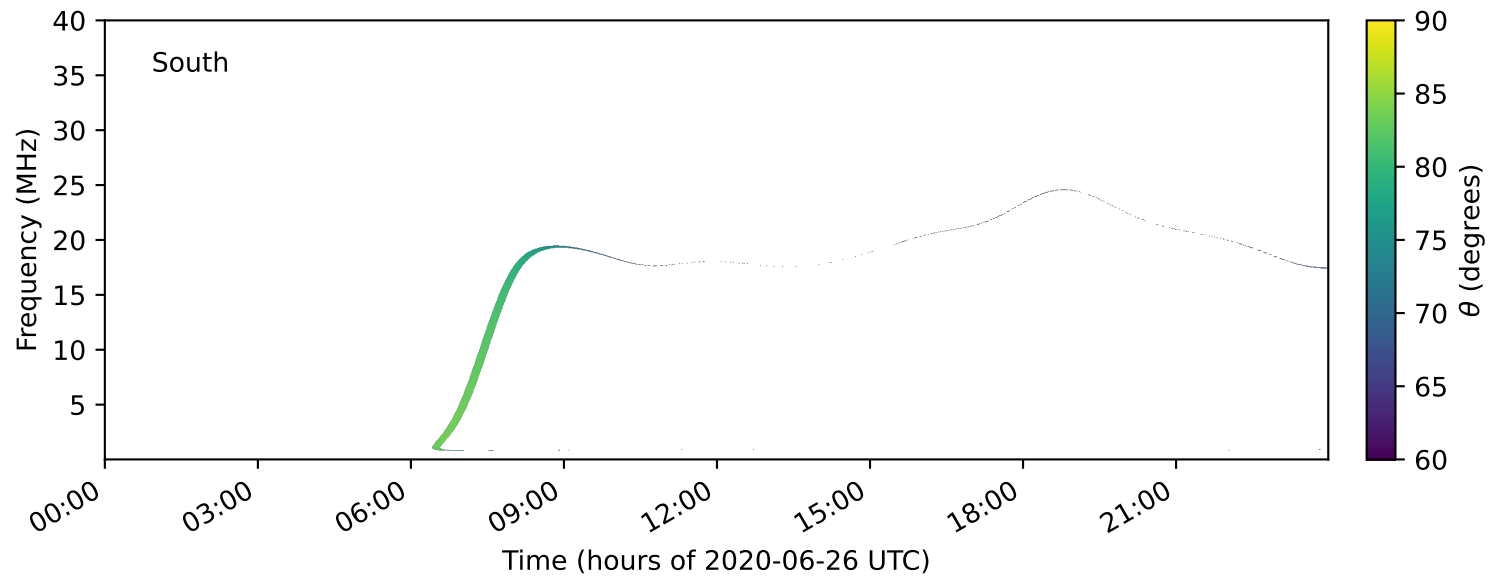

expres_earth_jupiter_io_jrm33_lossc-wid1deg_3kev_20200626_v11.cdf

Time (hours of 2020-06-26 UTC)