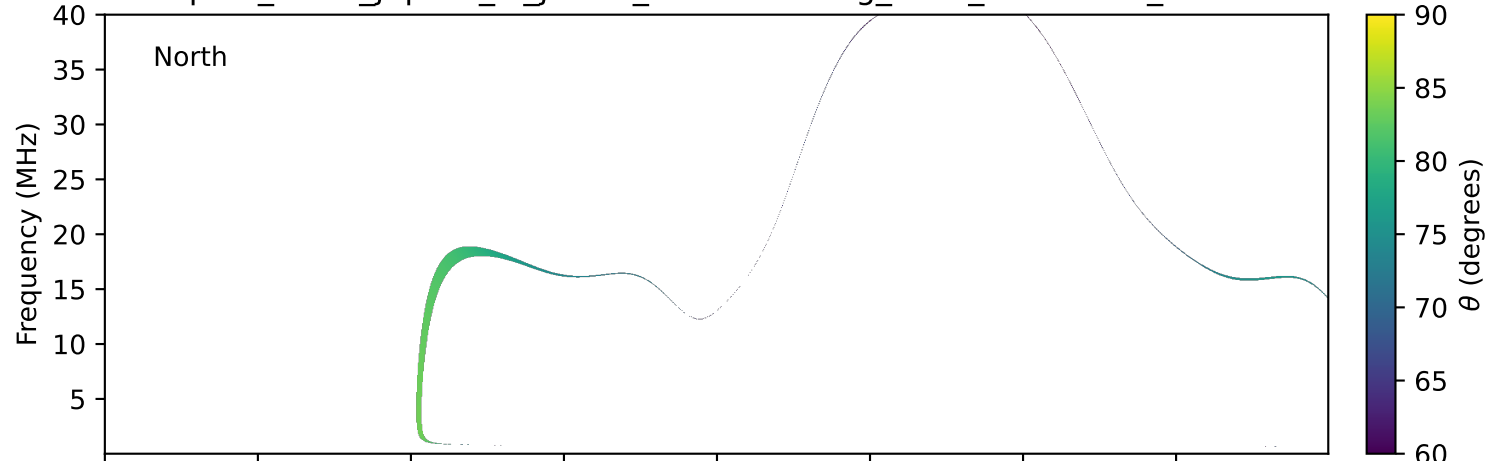

expres_earth_jupiter_io_jrm33_lossc-wid1deg_3kev_20200626_v11.cdf

Time (hours of 2020-06-26 UTC)