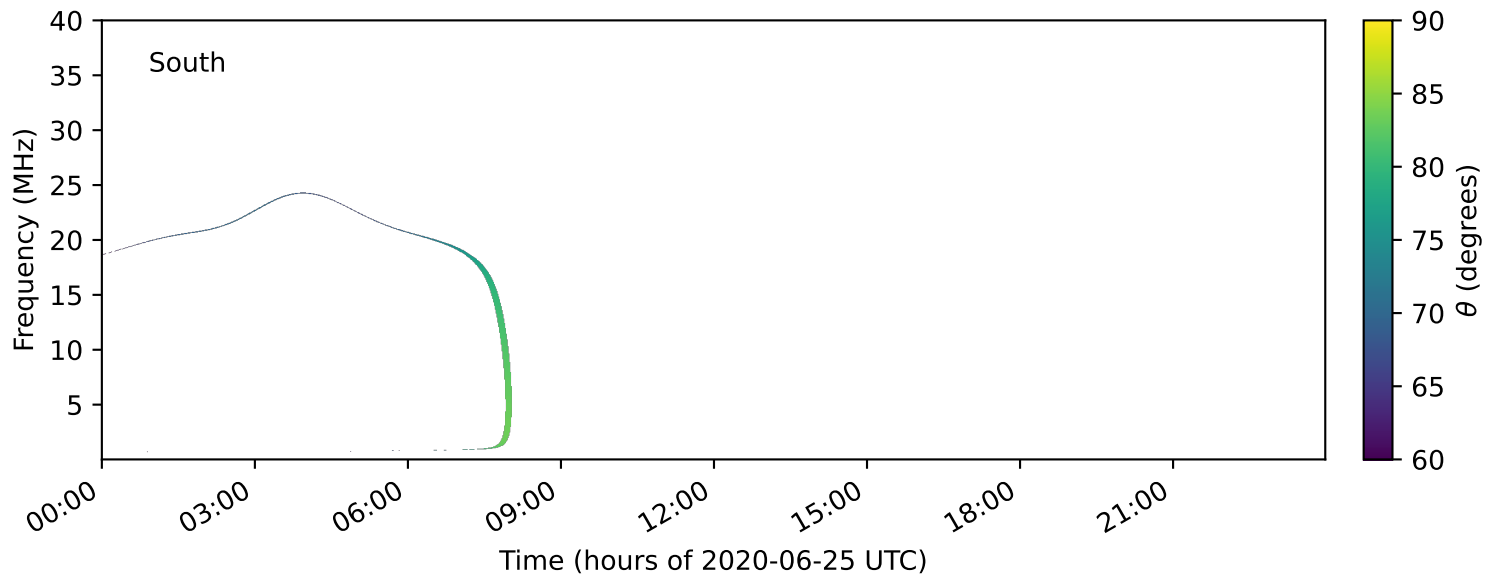

expres_earth_jupiter_io_jrm33_lossc-wid1deg_3kev_20200625_v11.cdf

Time (hours of 2020-06-25 UTC)