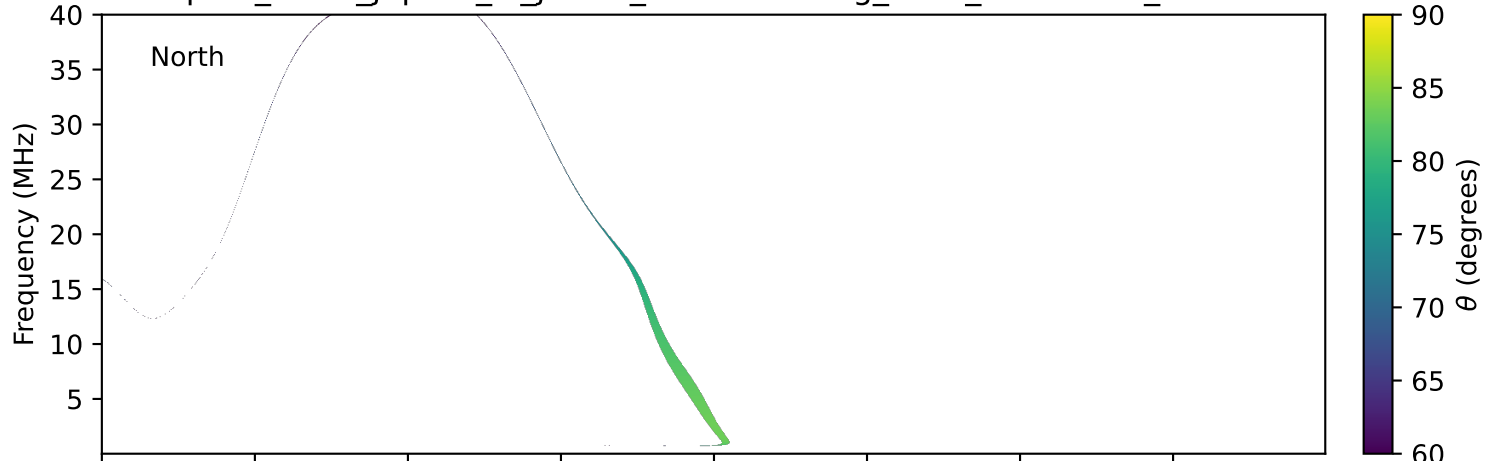

expres_earth_jupiter_io_jrm33_lossc-wid1deg_3kev_20200531_v11.cdf

Time (hours of 2020-05-31 UTC)