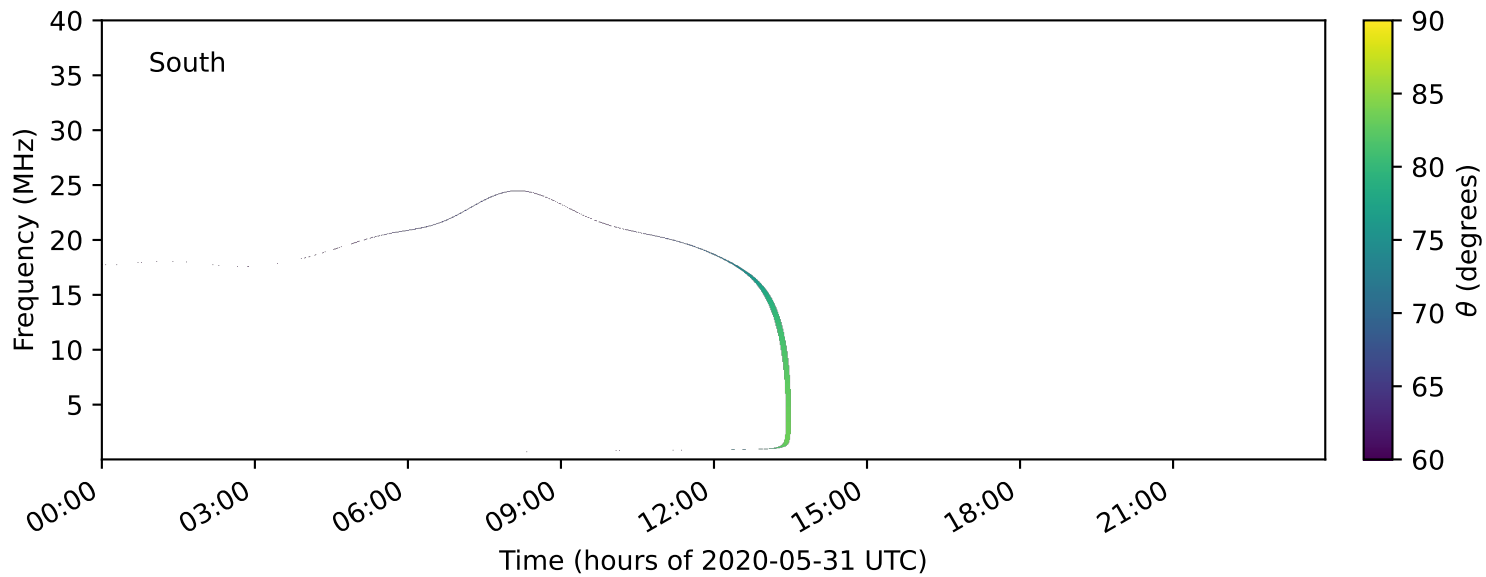

expres_earth_jupiter_io_jrm33_lossc-wid1deg_3kev_20200531_v11.cdf

Time (hours of 2020-05-31 UTC)