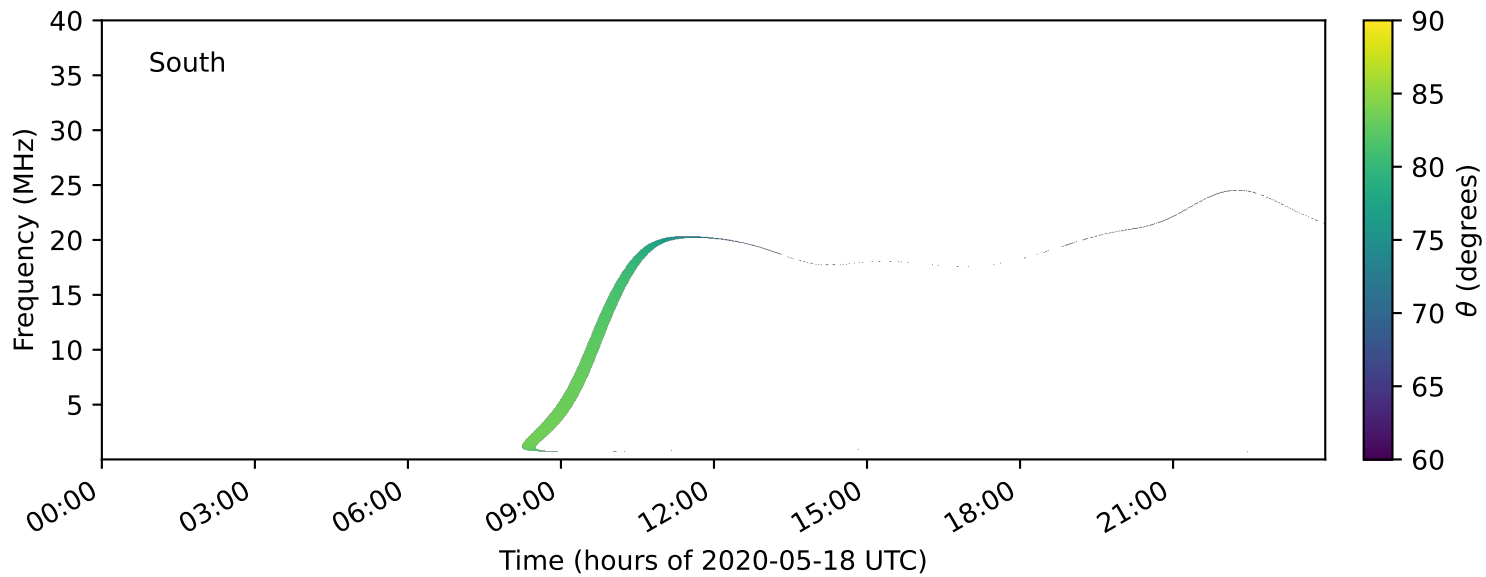

expres_earth_jupiter_io_jrm33_lossc-wid1deg_3kev_20200518_v11.cdf

Time (hours of 2020-05-18 UTC)