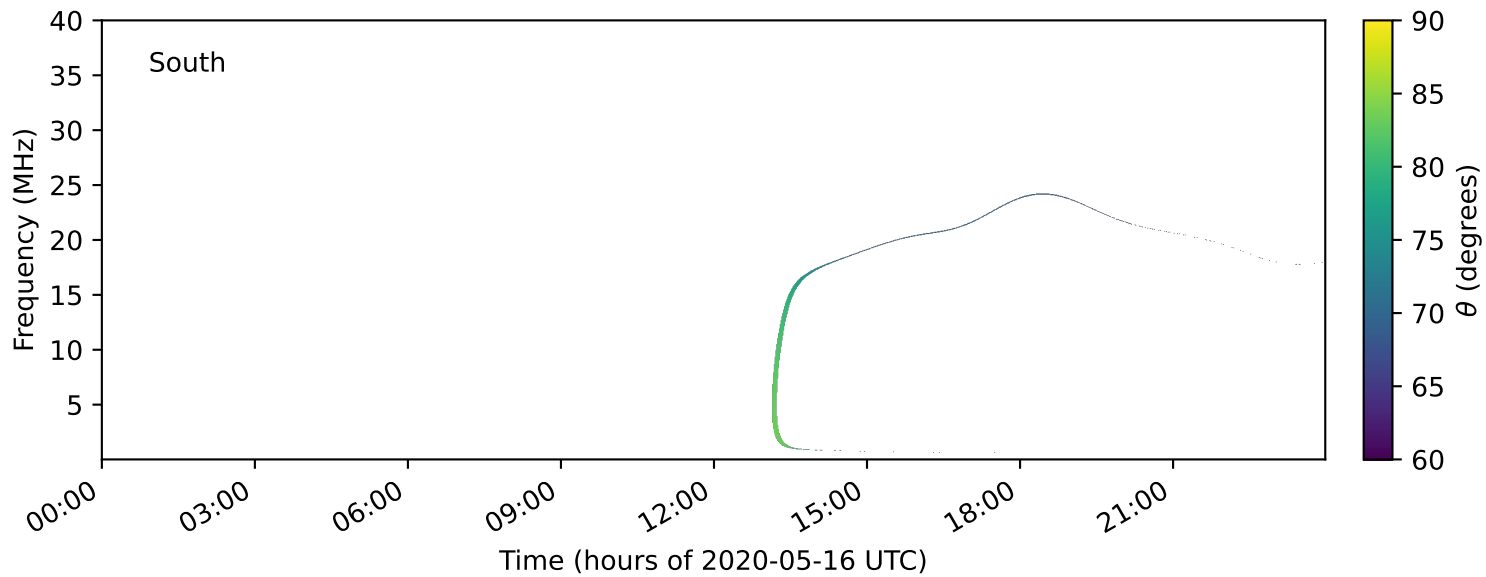

expres_earth_jupiter_io_jrm33_lossc-wid1deg_3kev_20200516_v11.cdf

Time (hours of 2020-05-16 UTC)