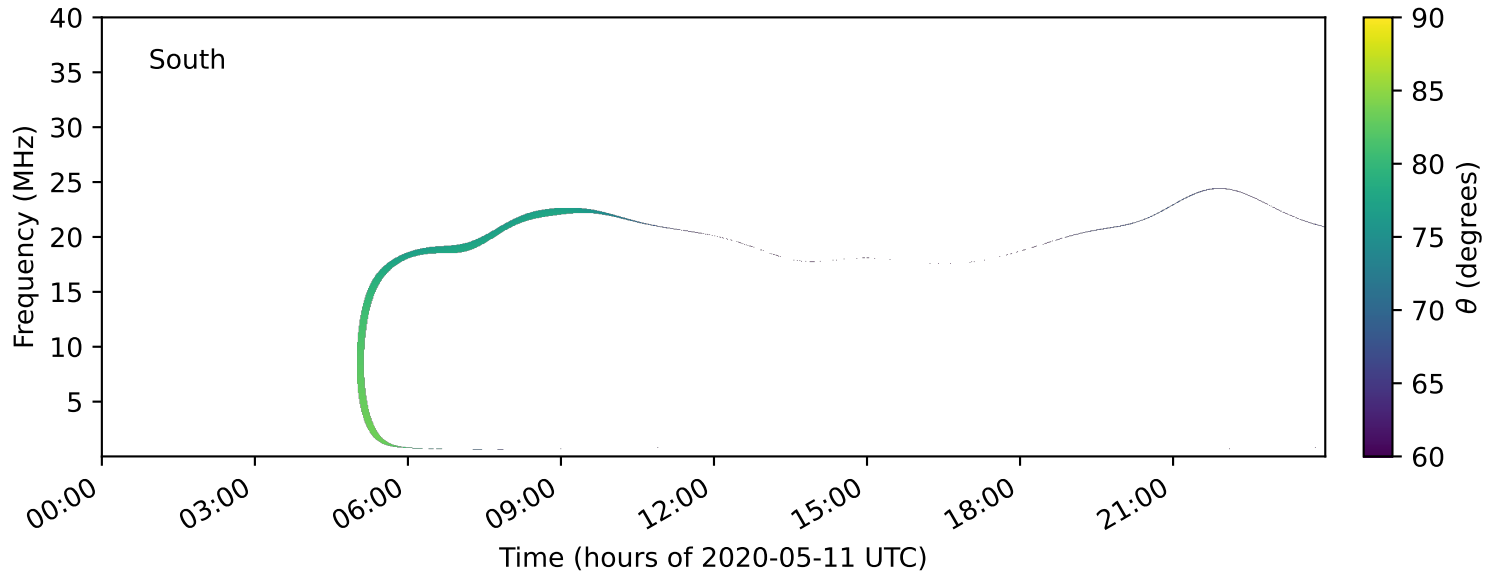

expres_earth_jupiter_io_jrm33_lossc-wid1deg_3kev_20200511_v11.cdf

Time (hours of 2020-05-11 UTC)