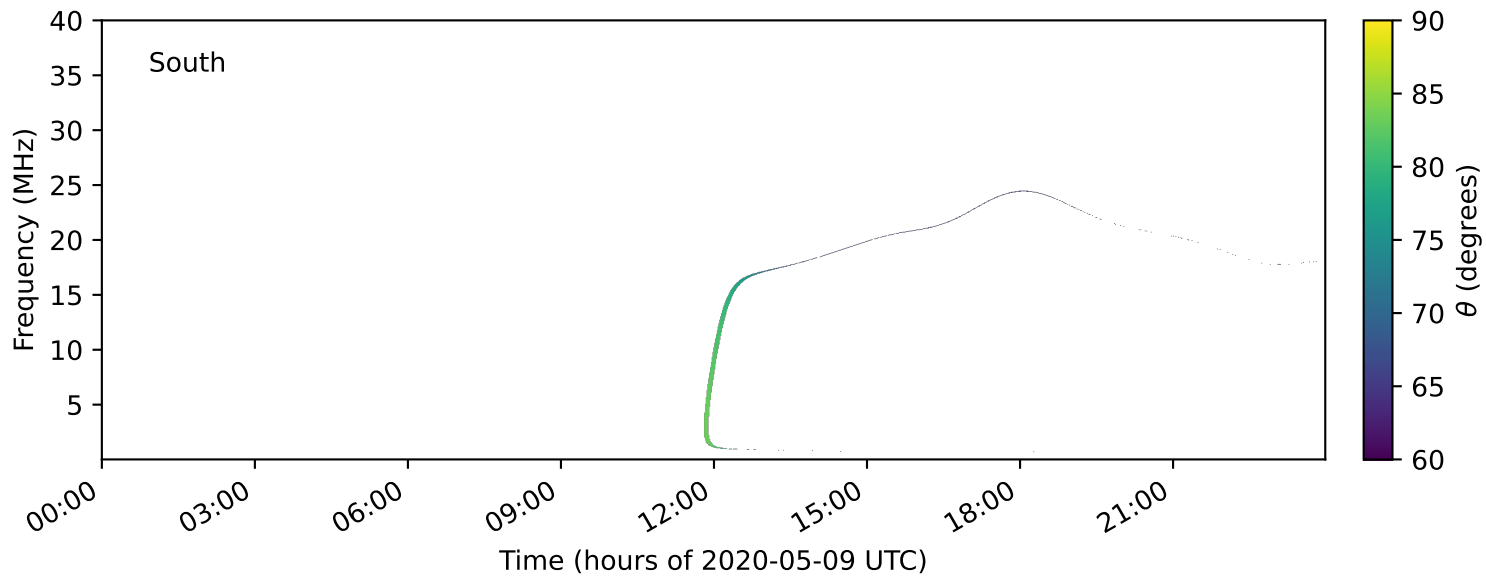

expres_earth_jupiter_io_jrm33_lossc-wid1deg_3kev_20200509_v11.cdf

Time (hours of 2020-05-09 UTC)