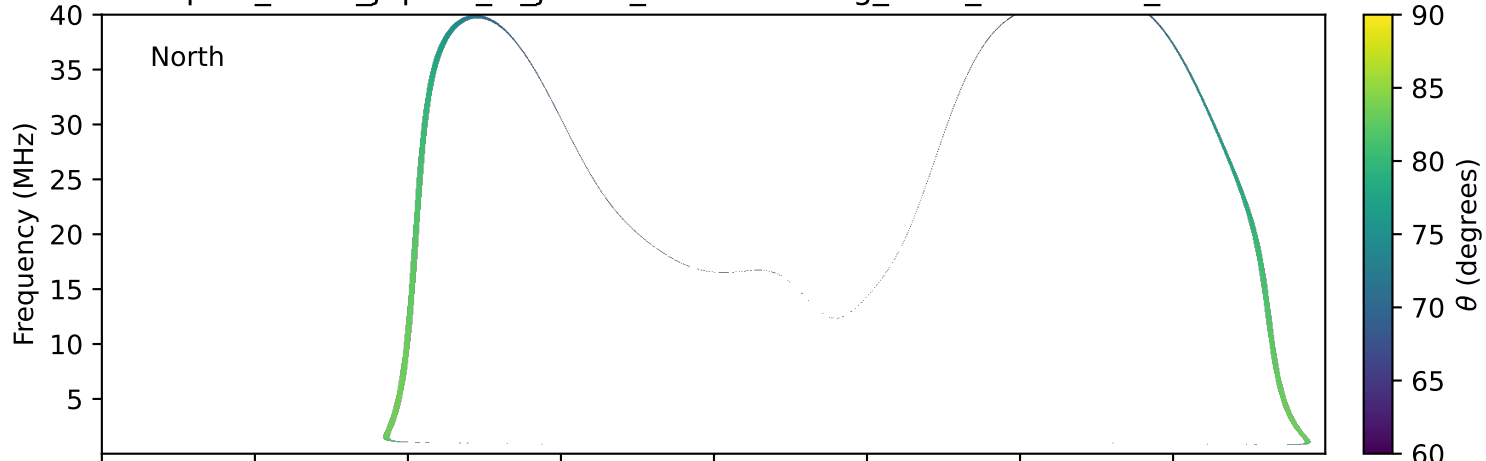

expres\_earth\_jupiter\_io\_jrm33\_lossc-wid1deg\_3kev\_20200504\_v11.cdf

Time (hours of 2020-05-04 UTC)