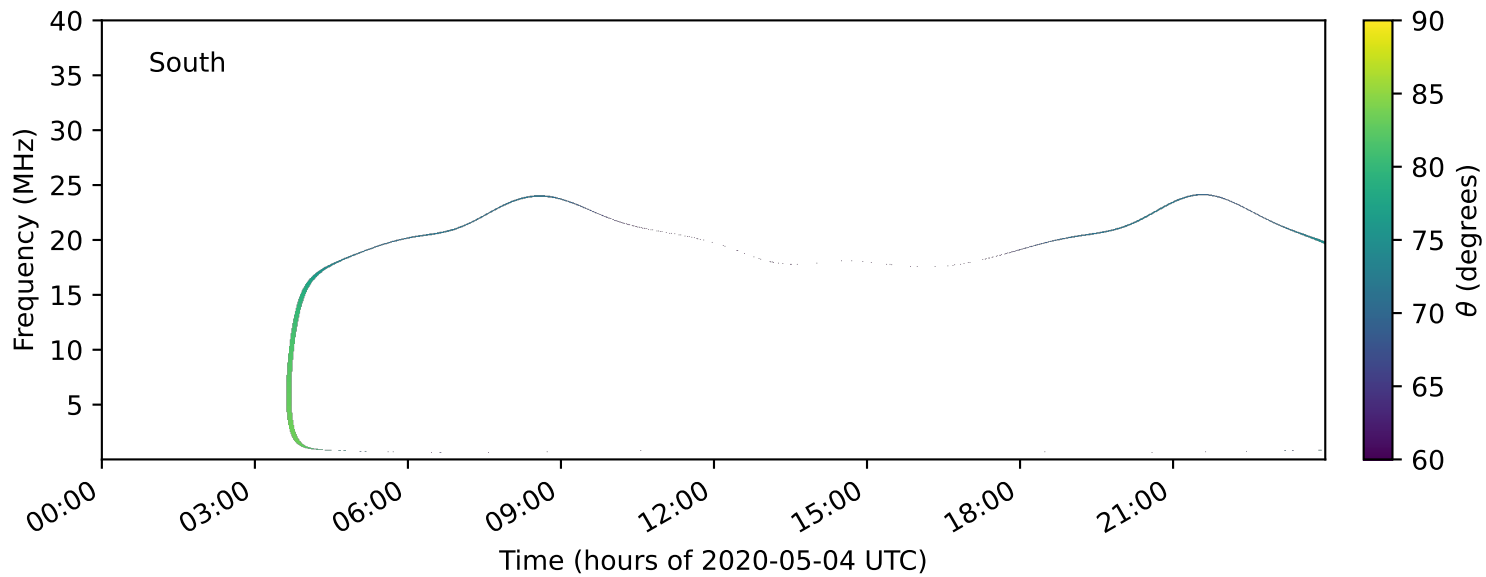

expres\_earth\_jupiter\_io\_jrm33\_lossc-wid1deg\_3kev\_20200504\_v11.cdf

Time (hours of 2020-05-04 UTC)