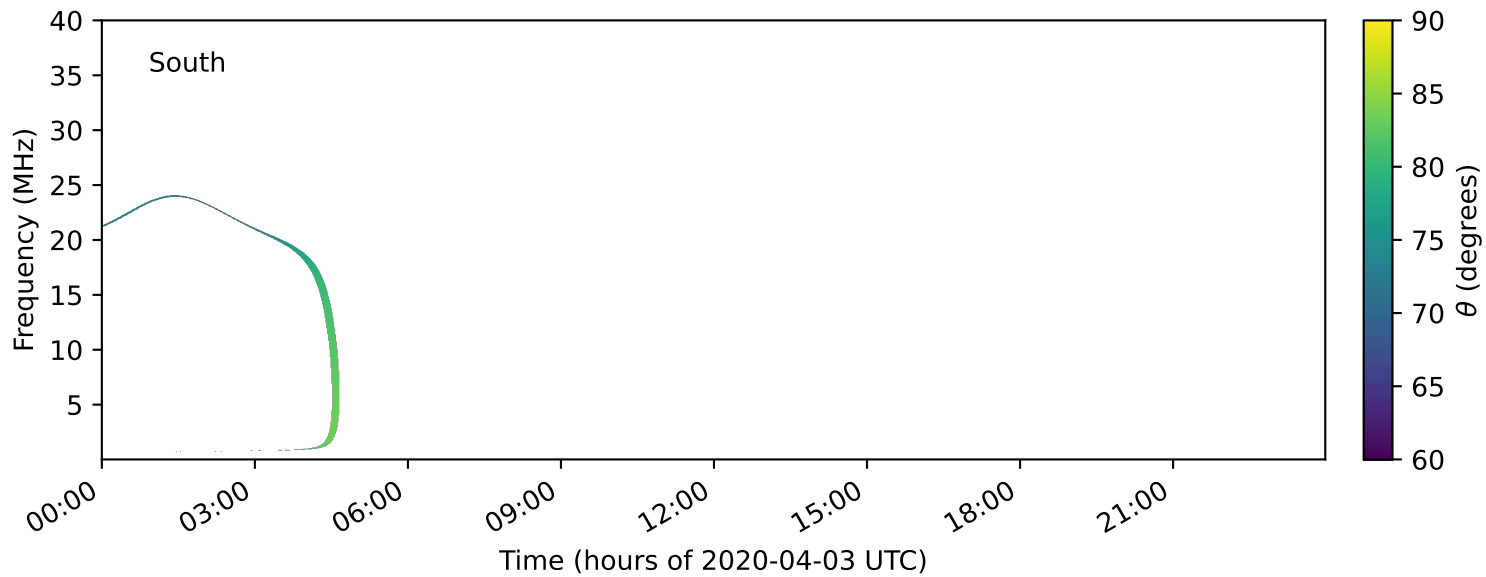

expres_earth_jupiter_io_jrm33_lossc-wid1deg_3kev_20200403_v11.cdf

Time (hours of 2020-04-03 UTC)