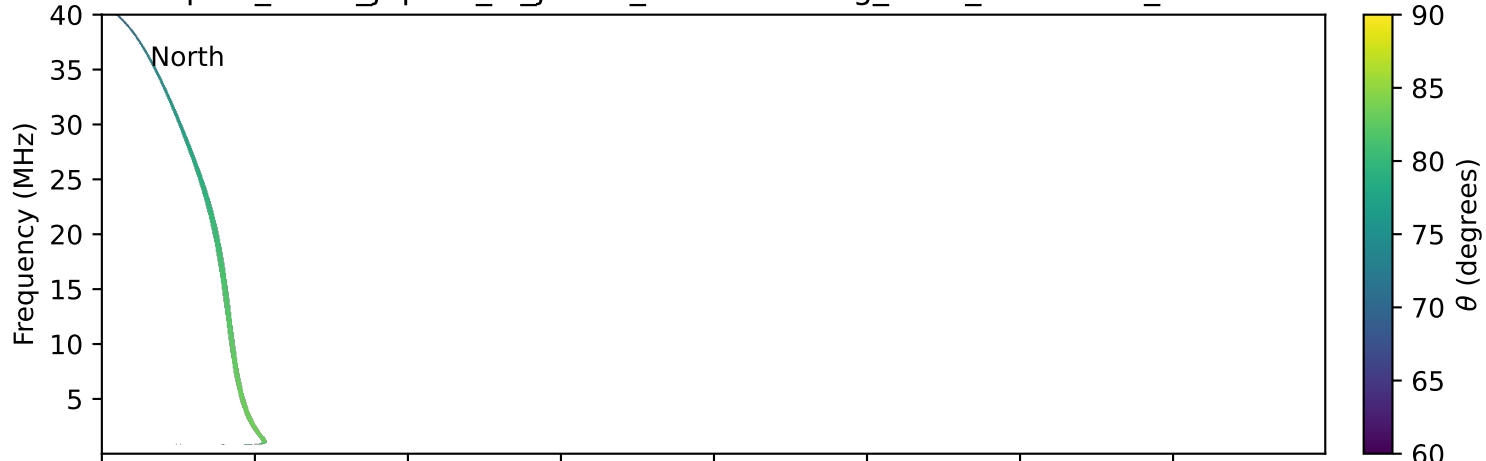

expres_earth_jupiter_io_jrm33_lossc-wid1deg_3kev_20200403_v11.cdf

Time (hours of 2020-04-03 UTC)