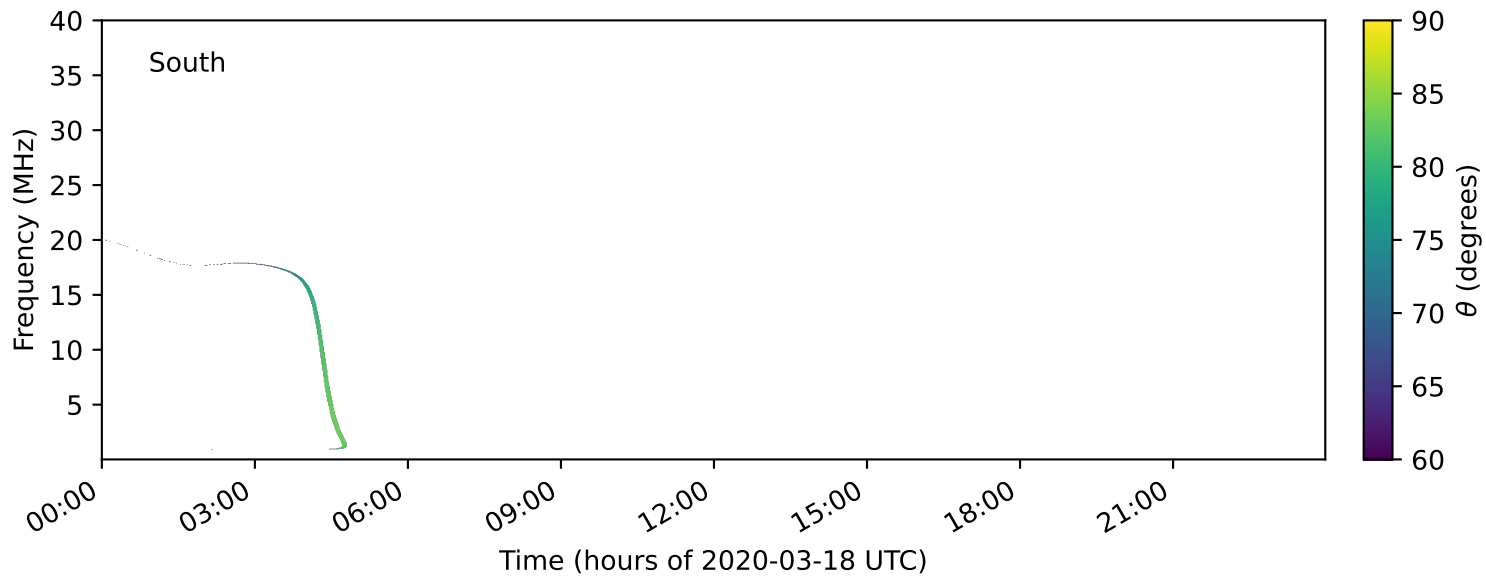

expres_earth_jupiter_io_jrm33_lossc-wid1deg_3kev_20200318_v11.cdf

Time (hours of 2020-03-18 UTC)