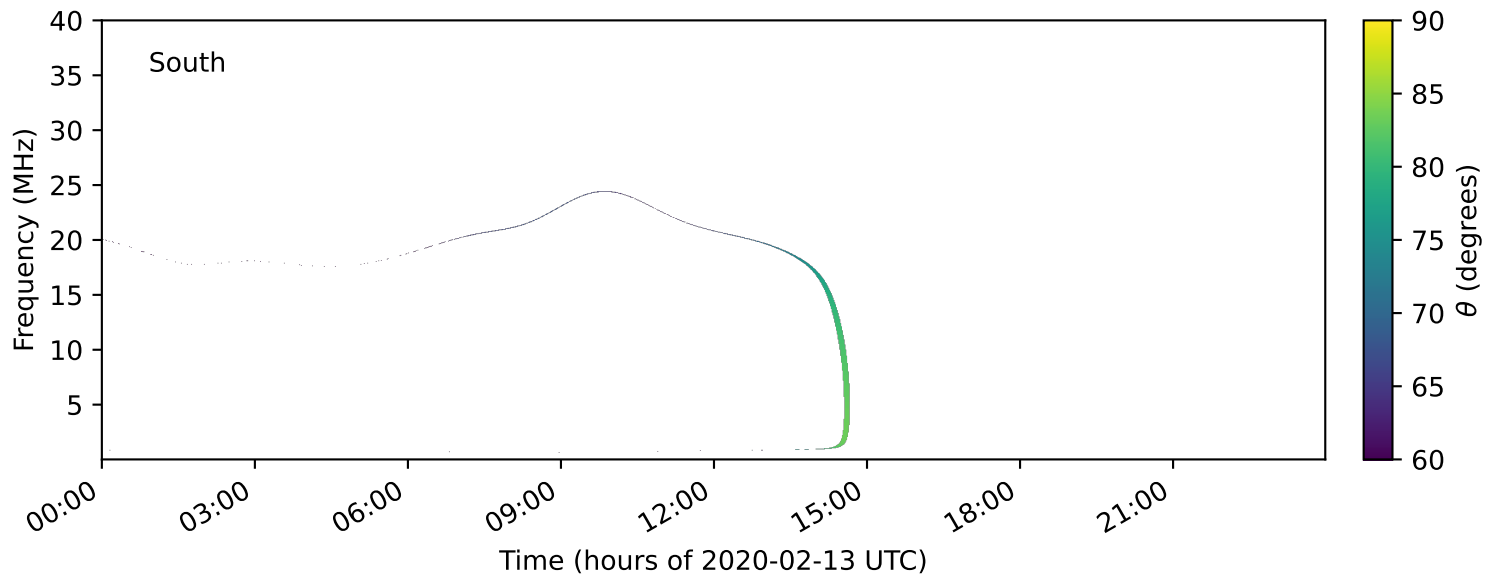

expres_earth_jupiter_io_jrm33_lossc-wid1deg_3kev_20200213_v11.cdf

Time (hours of 2020-02-13 UTC)