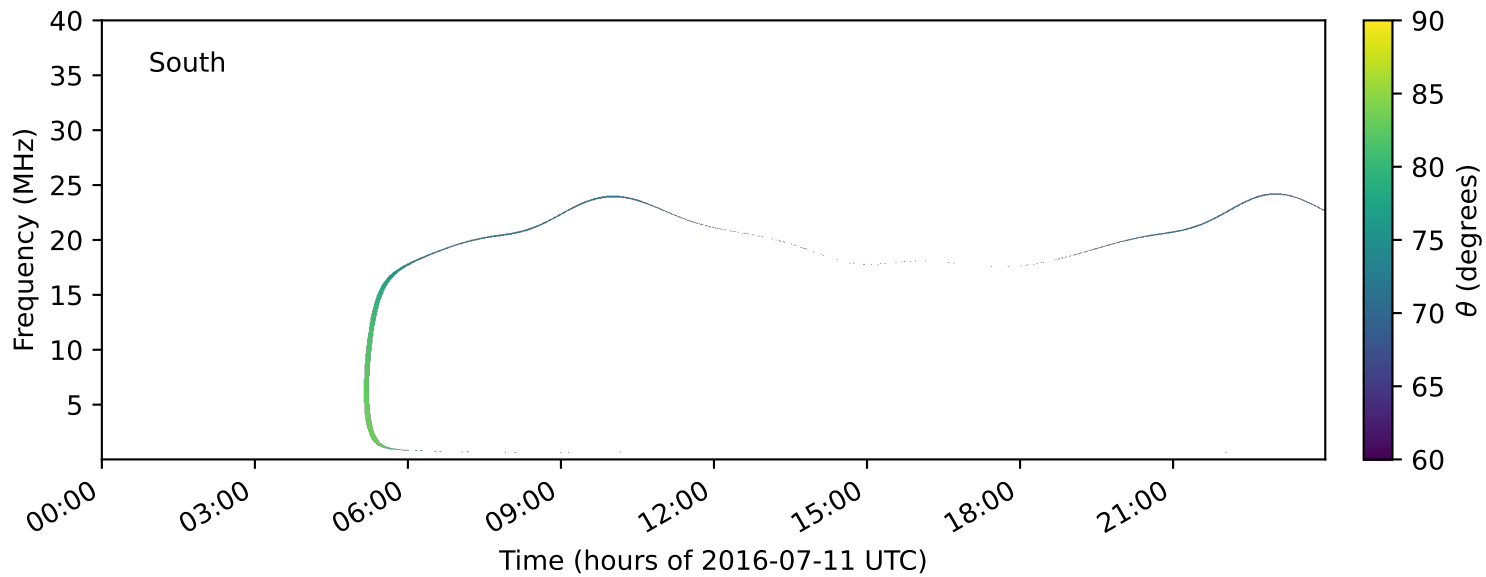

expres_earth_jupiter_io_jrm33_lossc-wid1deg_3kev_20160711_v11.cdf

Time (hours of 2016-07-11 UTC)