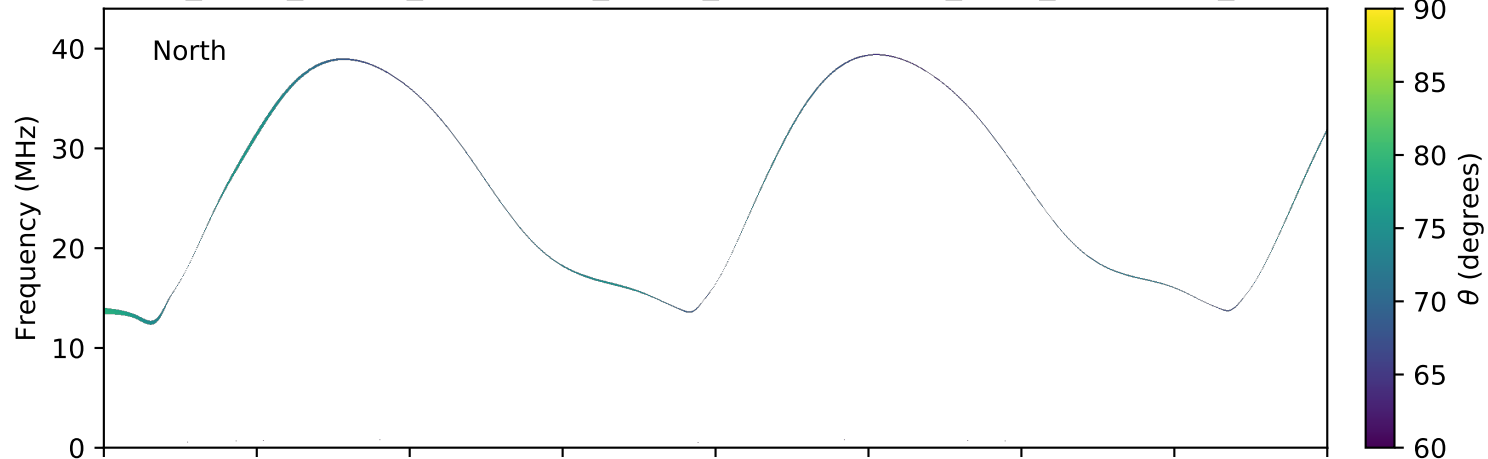

expres_earth_jupiter_ganymede_jrm09_lossc-wid1deg_3kev_20041101_v11.cdf

Time (hours of 2004-11-01 UTC)