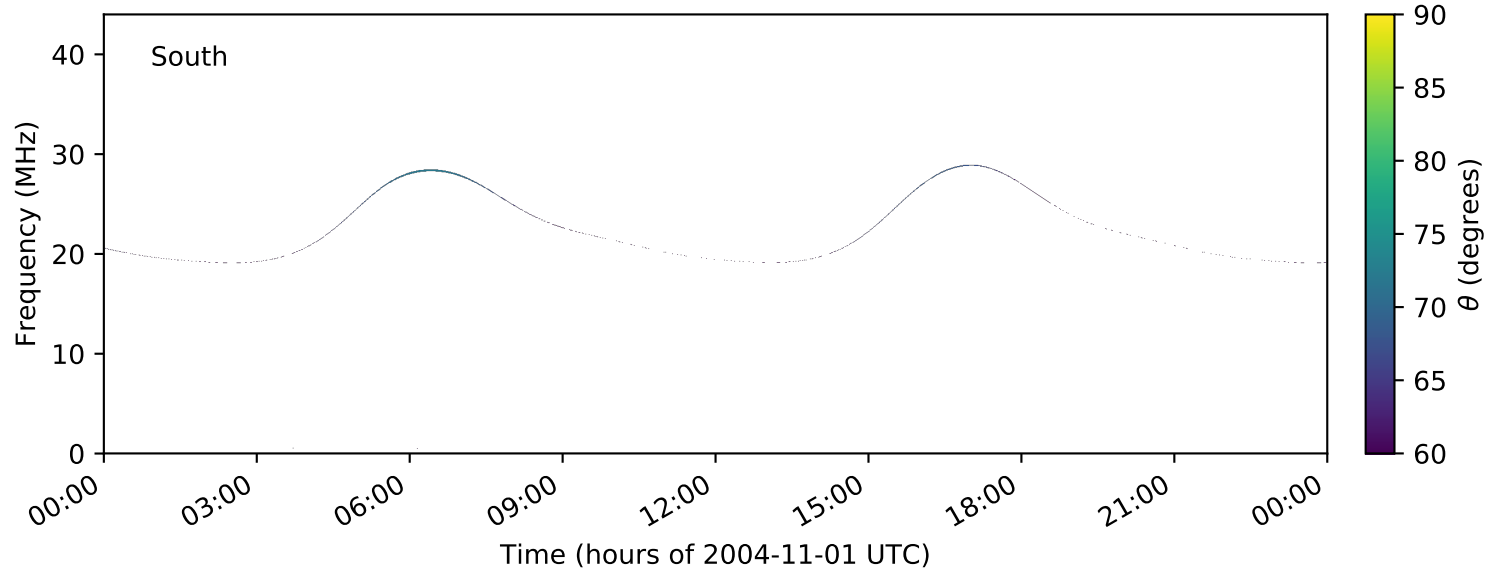

expres_earth_jupiter_ganymede_jrm09_lossc-wid1deg_3kev_20041101_v11.cdf

Time (hours of 2004-11-01 UTC)