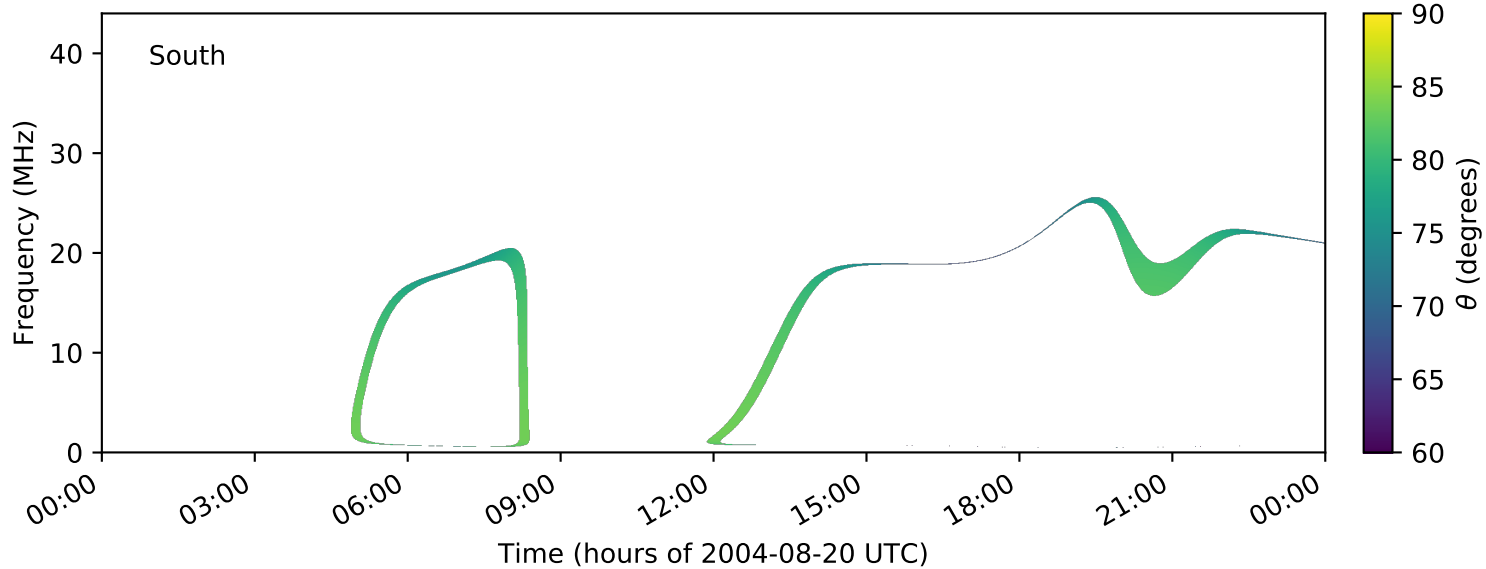

expres_earth_jupiter_ganymede_jrm09_lossc-wid1deg_3kev_20040820_v11.cdf

Time (hours of 2004-08-20 UTC)