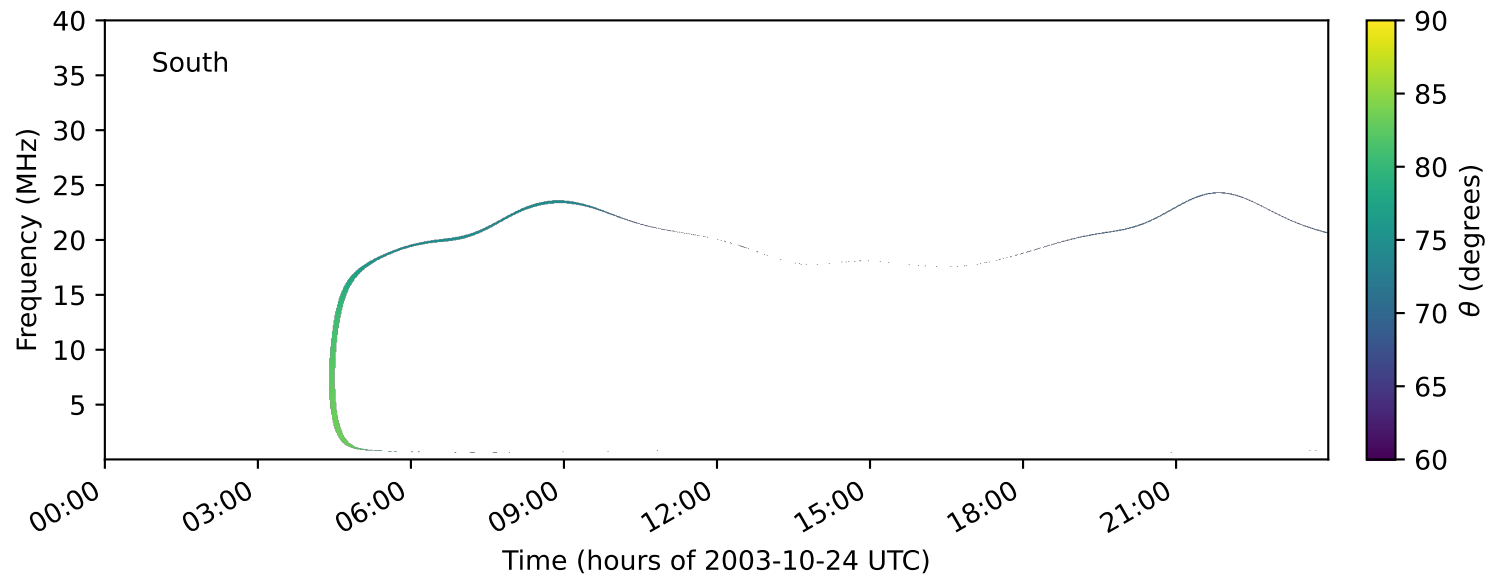

expres\_earth\_jupiter\_io\_jrm33\_lossc-wid1deg\_3kev\_20031024\_v11.cdf

00:00

03:00

06:00

09:00

12:00

15:00

18:00