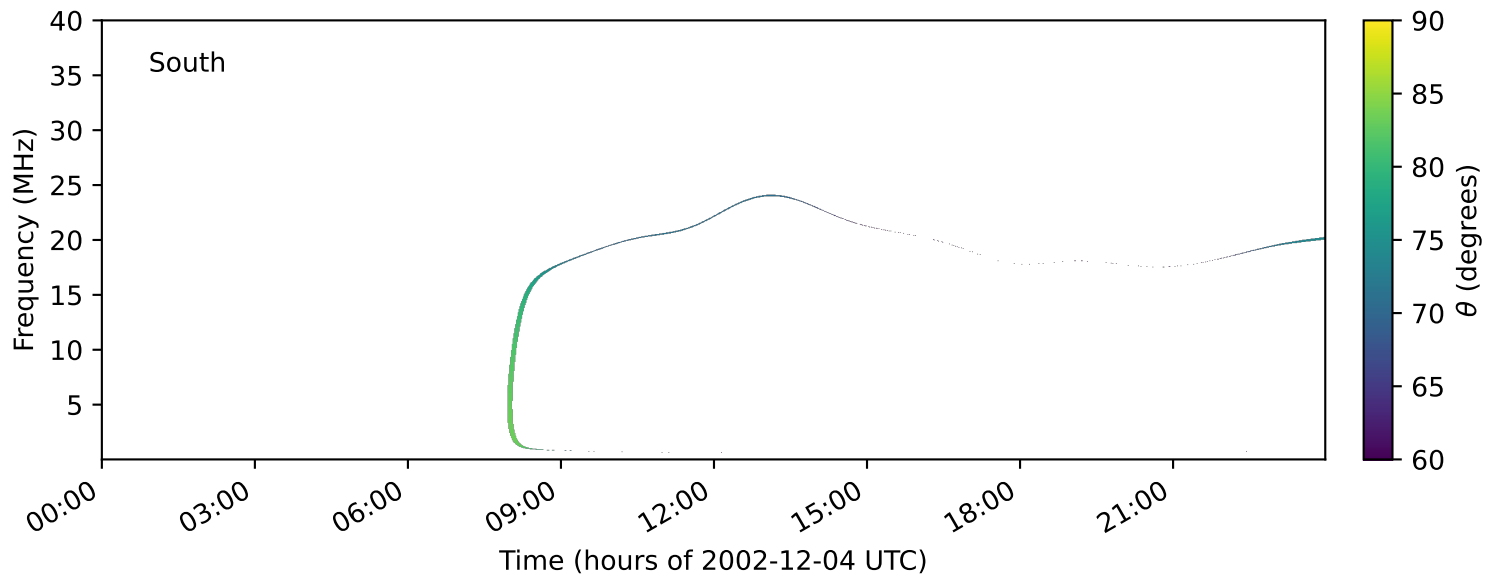

expres\_earth\_jupiter\_io\_jrm33\_lossc-wid1deg\_3kev\_20021204\_v11.cdf

Time (hours of 2002-12-04 UTC)