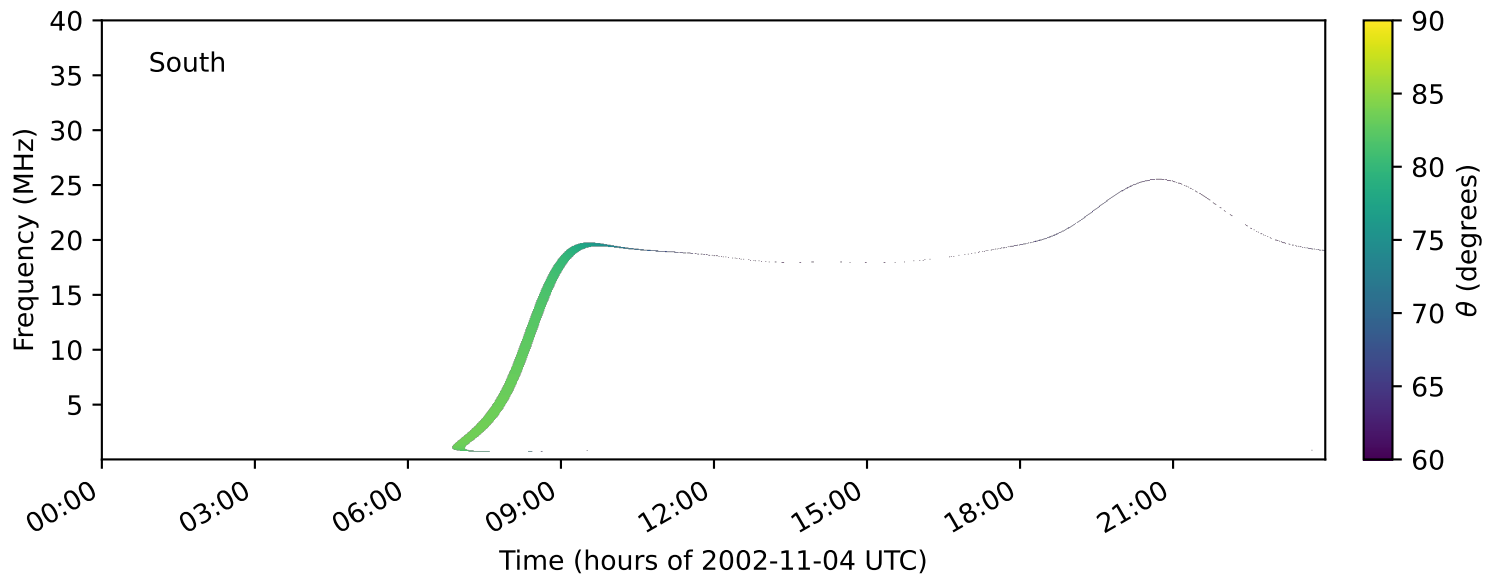

expres_earth_jupiter_io_jrm09_lossc-wid1deg_3kev_20021104_v11.cdf

Time (hours of 2002-11-04 UTC)