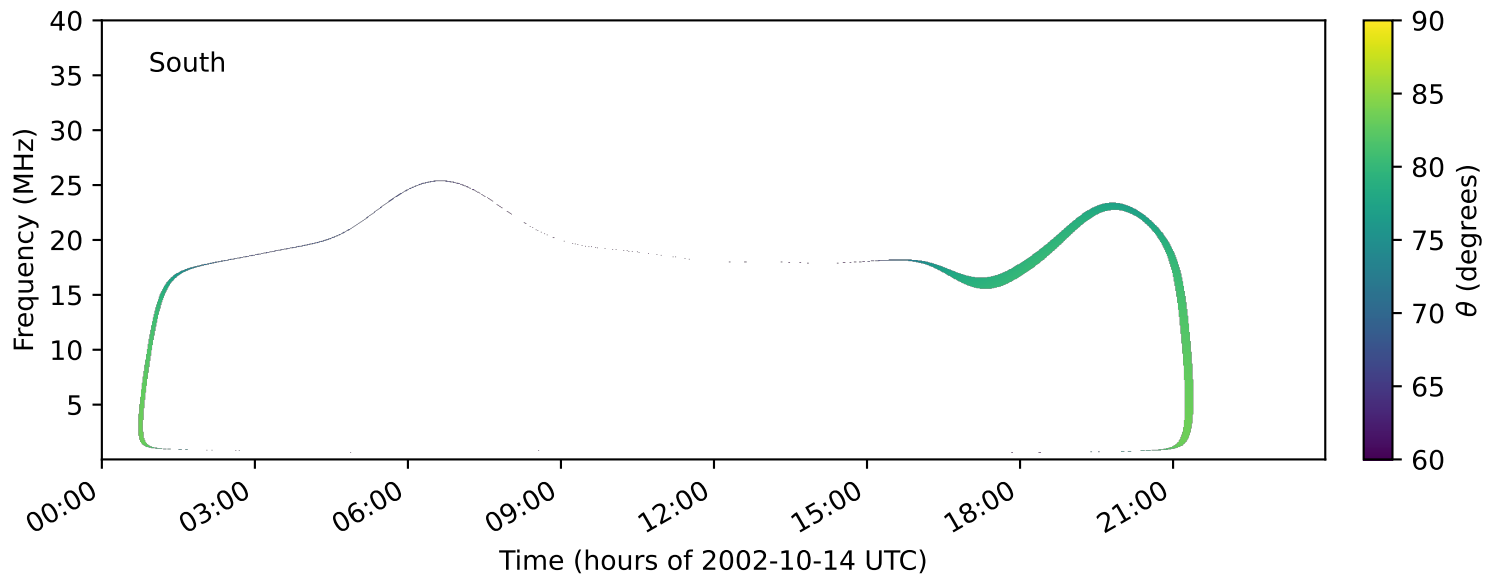

expres_earth_jupiter_io_jrm09_lossc-wid1deg_3kev_20021014_v11.cdf

Time (hours of 2002-10-14 UTC)