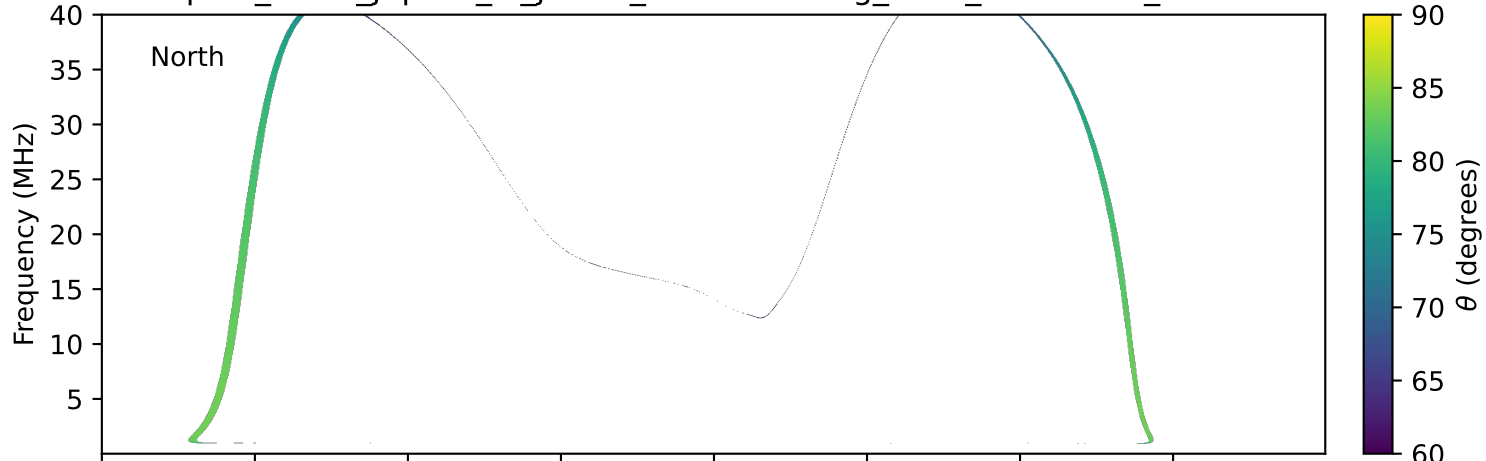

expres_earth_jupiter_io_jrm09_lossc-wid1deg_3kev_20021014_v11.cdf

Time (hours of 2002-10-14 UTC)