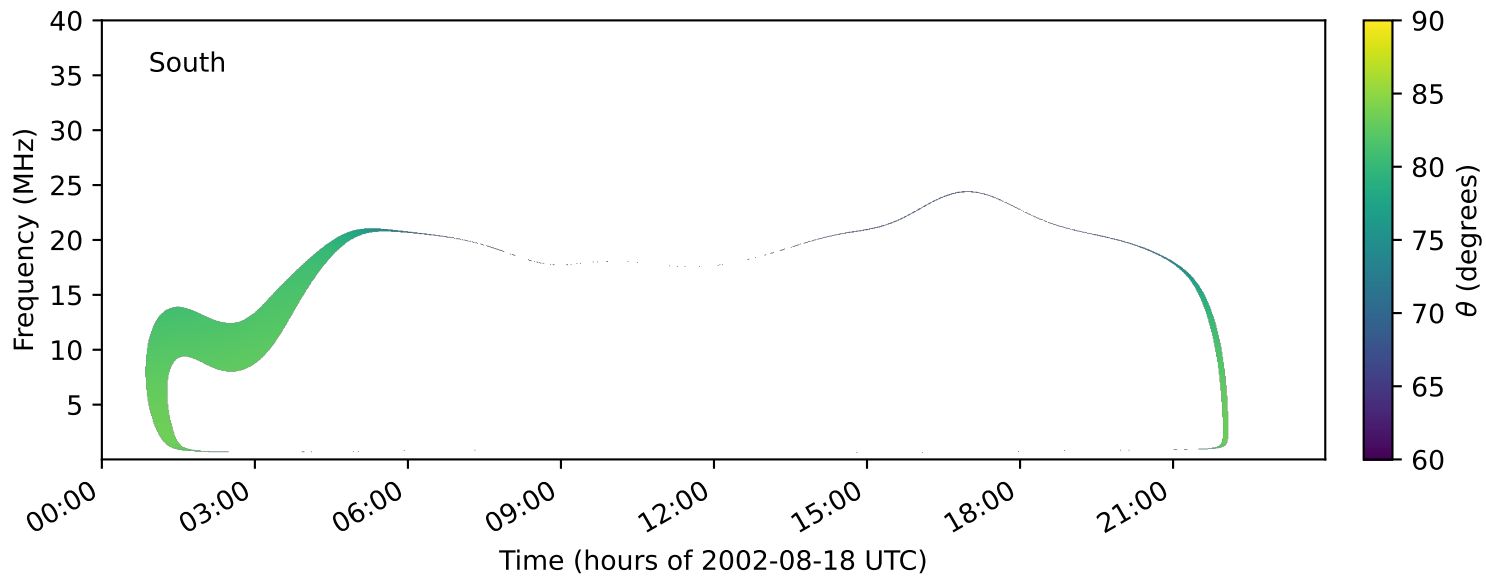

expres_earth_jupiter_io_jrm33_lossc-wid1deg_3kev_20020818_v11.cdf

Time (hours of 2002-08-18 UTC)