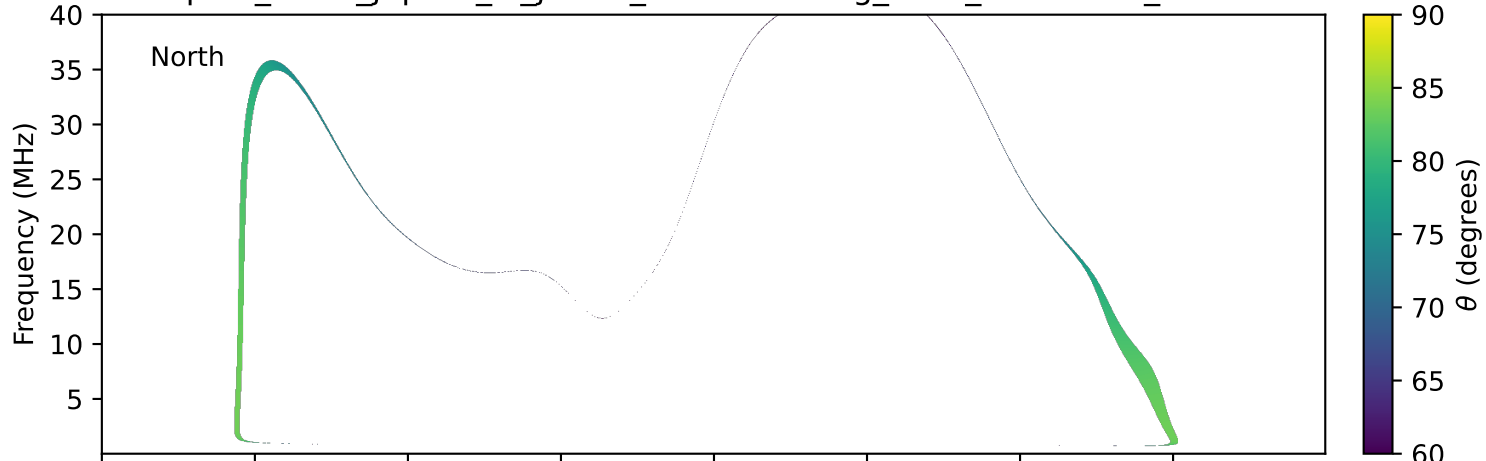

expres_earth_jupiter_io_jrm33_lossc-wid1deg_3kev_20020818_v11.cdf

Time (hours of 2002-08-18 UTC)