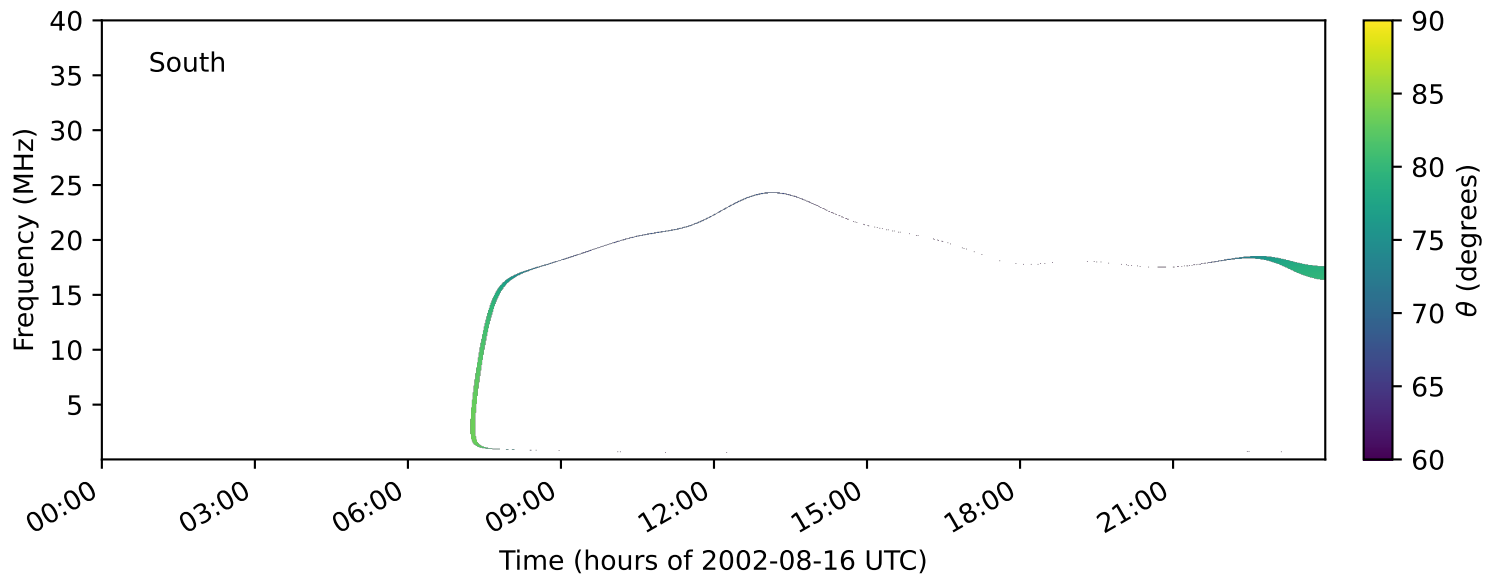

expres_earth_jupiter_io_jrm33_lossc-wid1deg_3kev_20020816_v11.cdf

Time (hours of 2002-08-16 UTC)