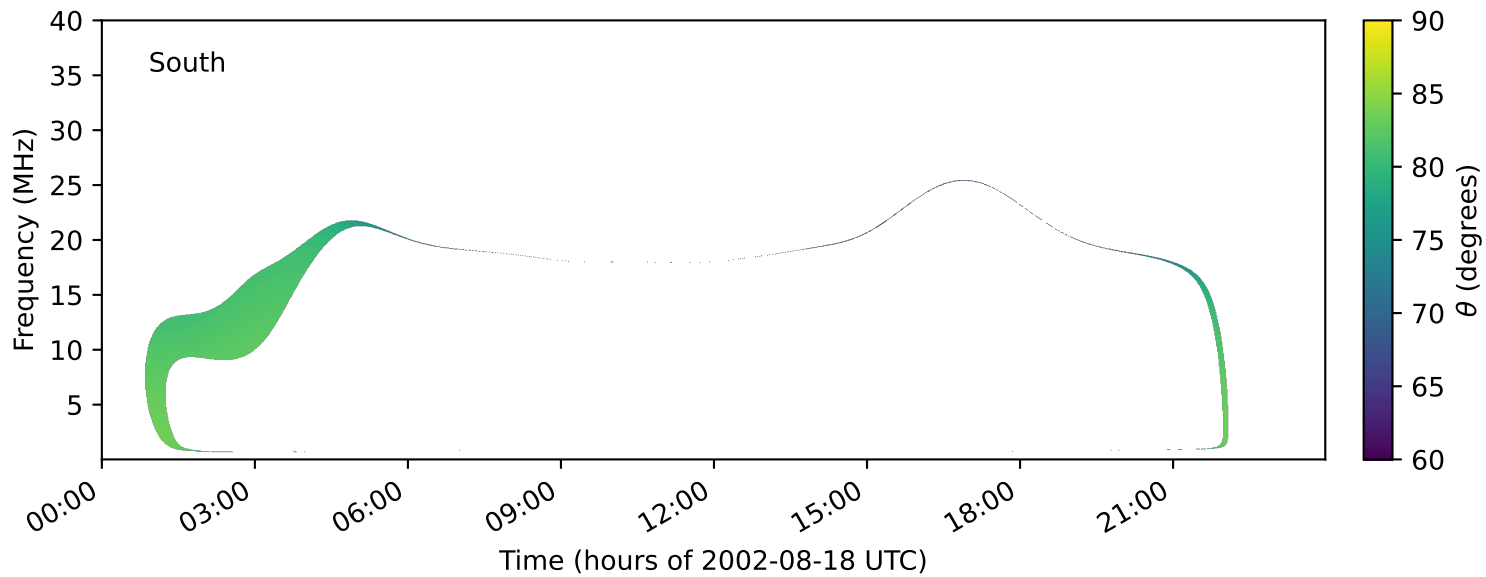

expres_earth_jupiter_io_jrm09_lossc-wid1deg_3kev_20020818_v11.cdf

Time (hours of 2002-08-18 UTC)