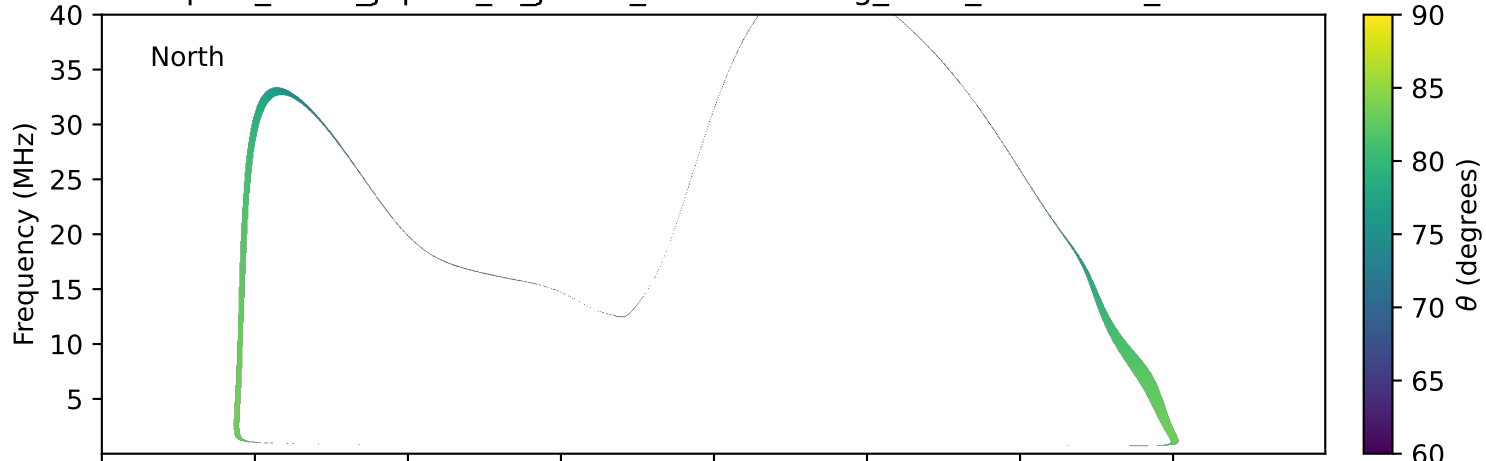

expres_earth_jupiter_io_jrm09_lossc-wid1deg_3kev_20020818_v11.cdf

Time (hours of 2002-08-18 UTC)