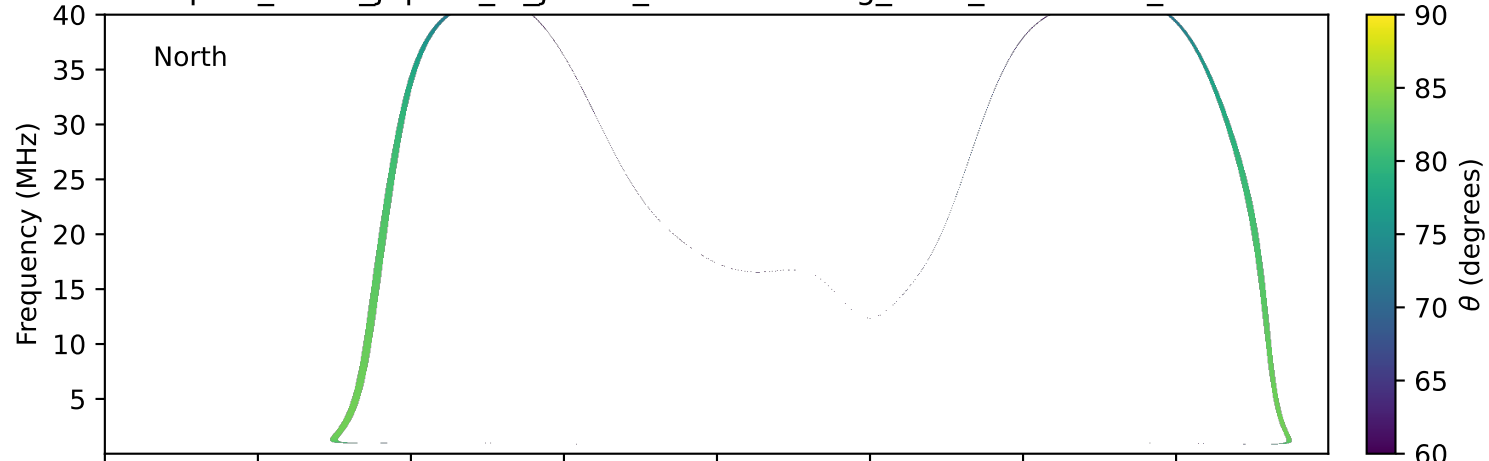

expres_earth_jupiter_io_jrm33_lossc-wid1deg_3kev_20020724_v11.cdf

Time (hours of 2002-07-24 UTC)