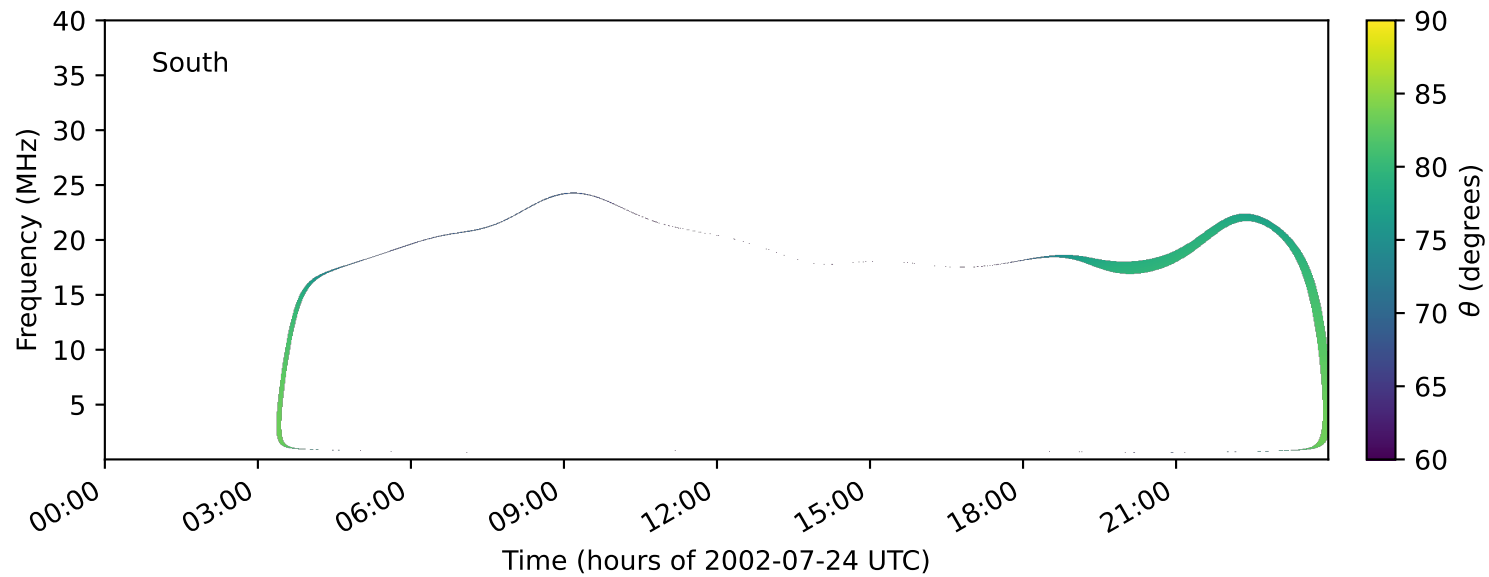

expres_earth_jupiter_io_jrm33_lossc-wid1deg_3kev_20020724_v11.cdf

Time (hours of 2002-07-24 UTC)