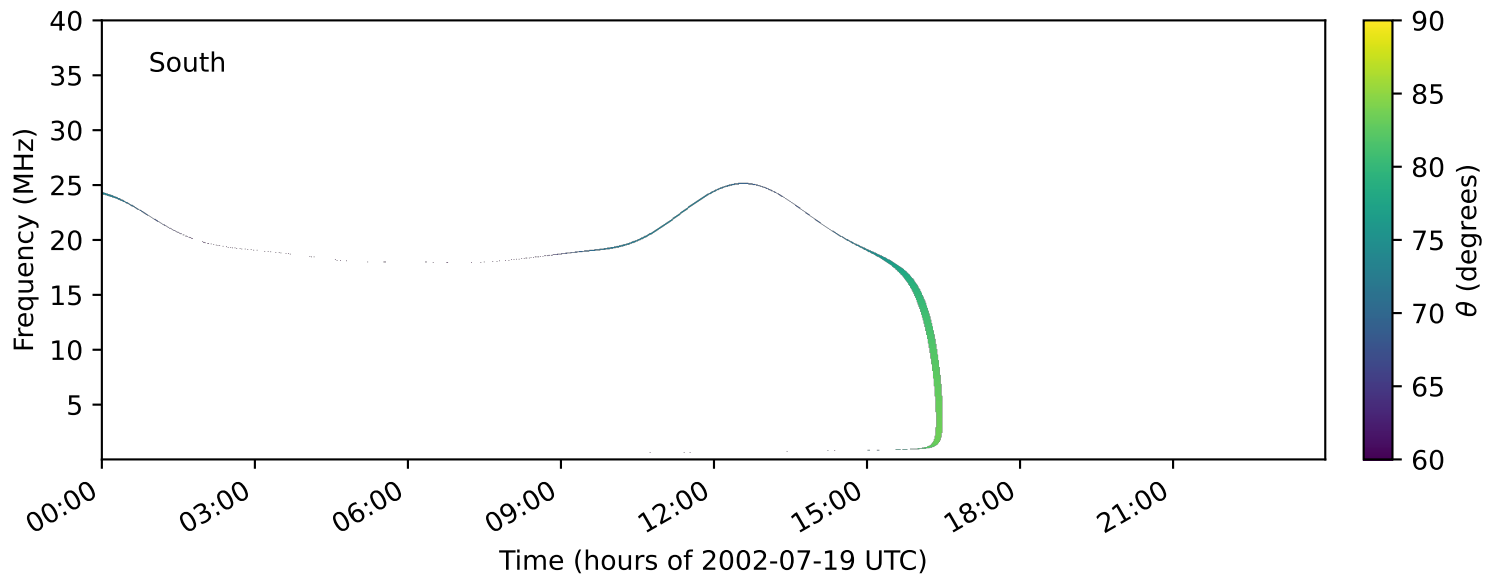

expres_earth_jupiter_io_jrm09_lossc-wid1deg_3kev_20020719_v11.cdf

Time (hours of 2002-07-19 UTC)