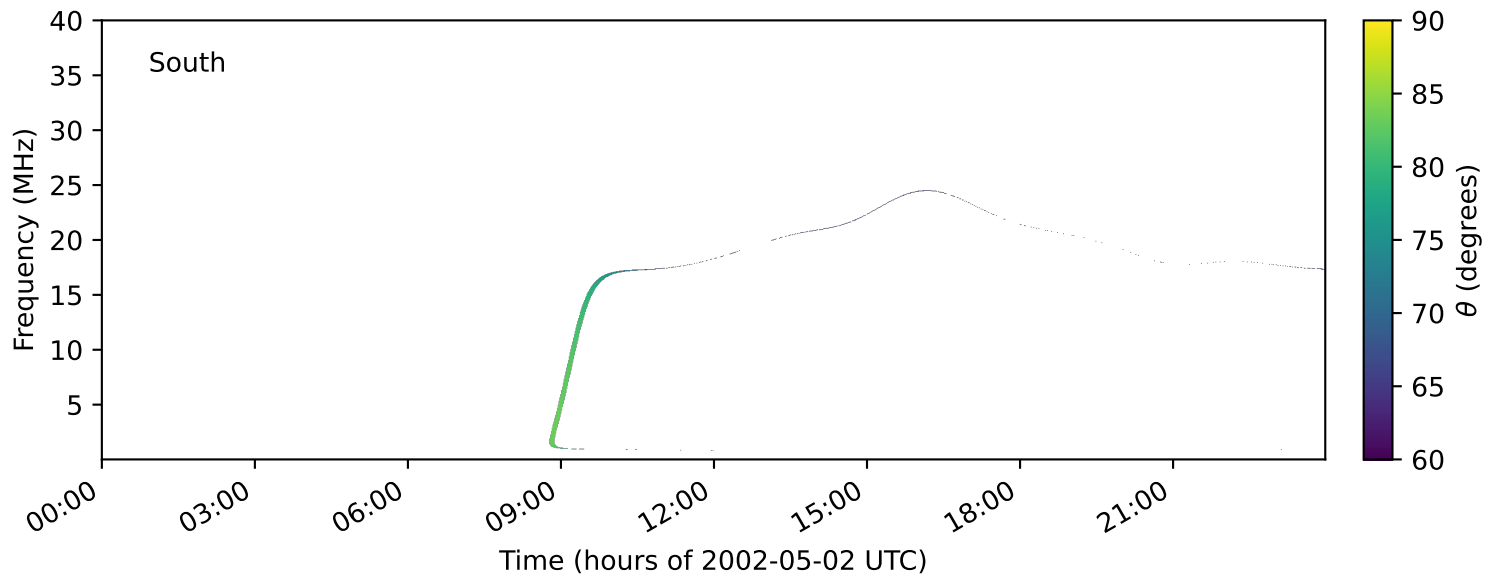

expres_earth_jupiter_io_jrm33_lossc-wid1deg_3kev_20020502_v11.cdf

Time (hours of 2002-05-02 UTC)