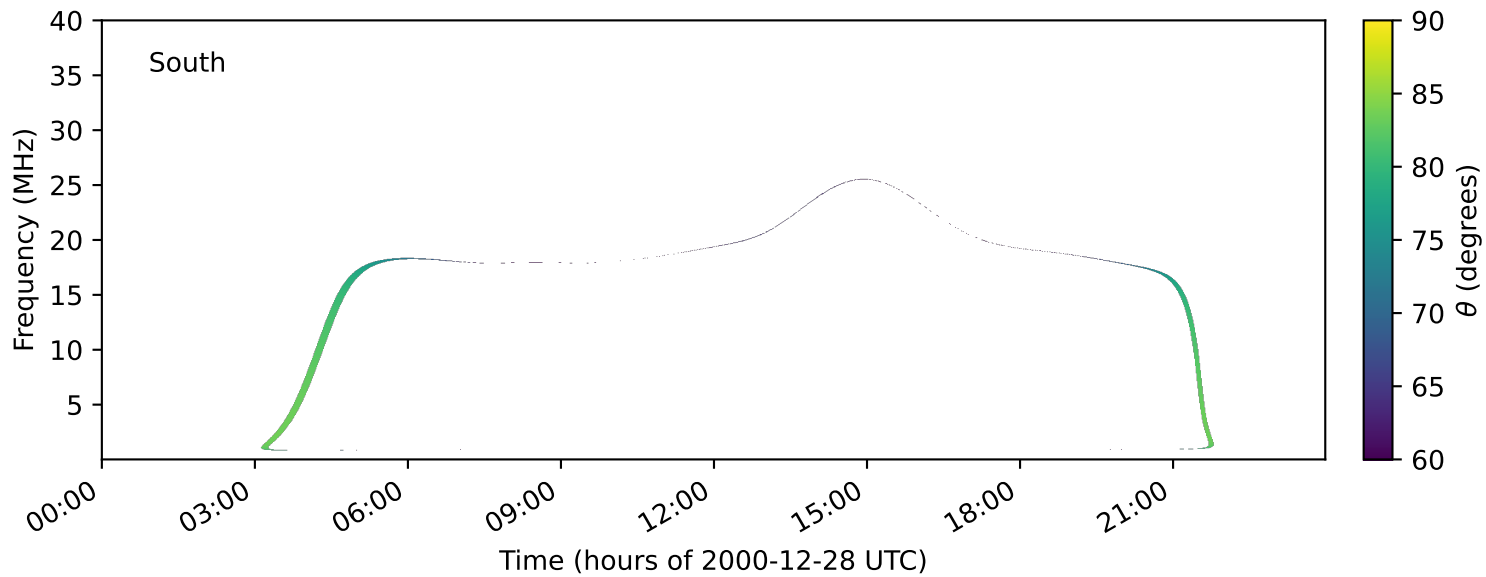

expres_earth_jupiter_io_jrm09_lossc-wid1deg_3kev_20001228_v11.cdf

Time (hours of 2000-12-28 UTC)