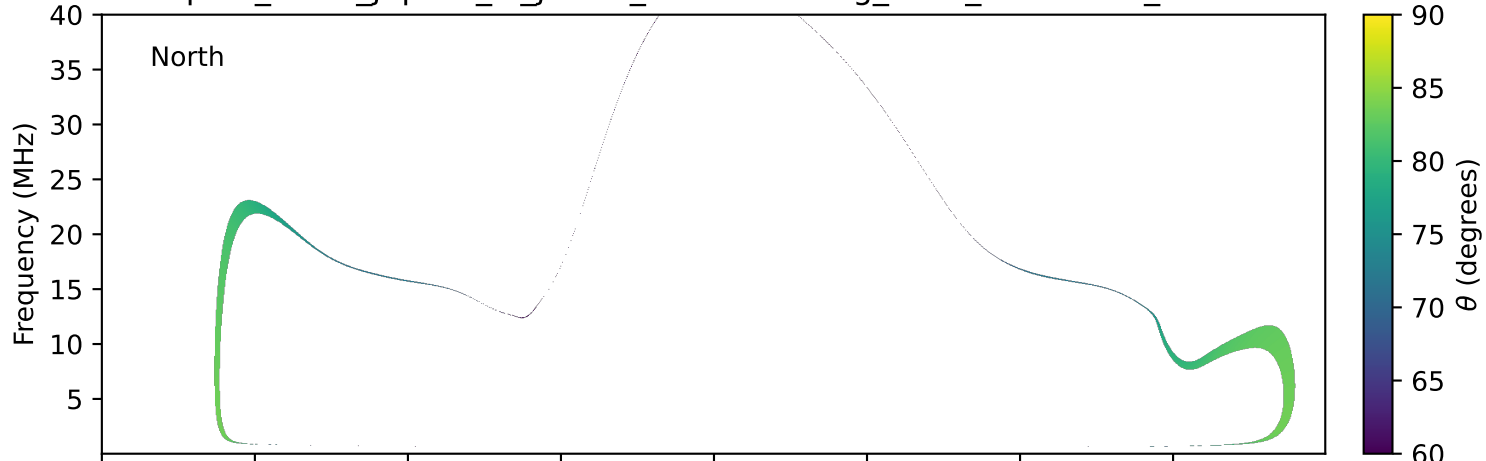

expres_earth_jupiter_io_jrm09_lossc-wid1deg_3kev_20001228_v11.cdf

Time (hours of 2000-12-28 UTC)