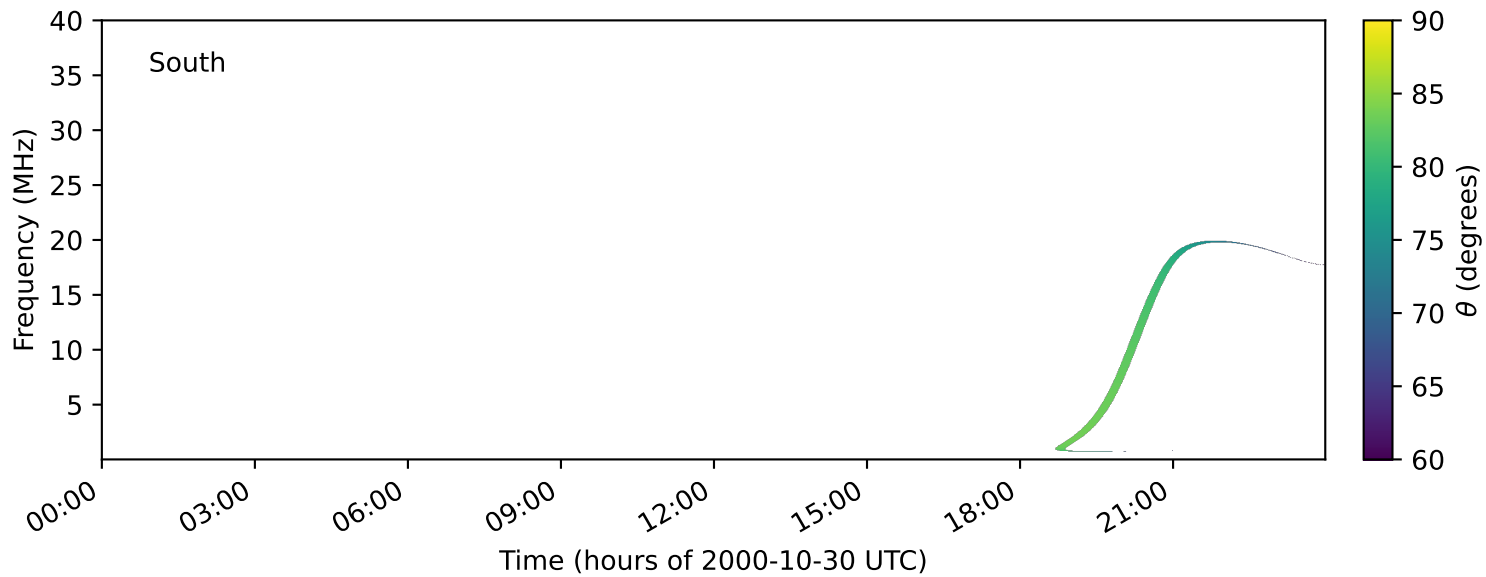

expres_earth_jupiter_io_jrm33_lossc-wid1deg_3kev_20001030_v11.cdf

Time (hours of 2000-10-30 UTC)