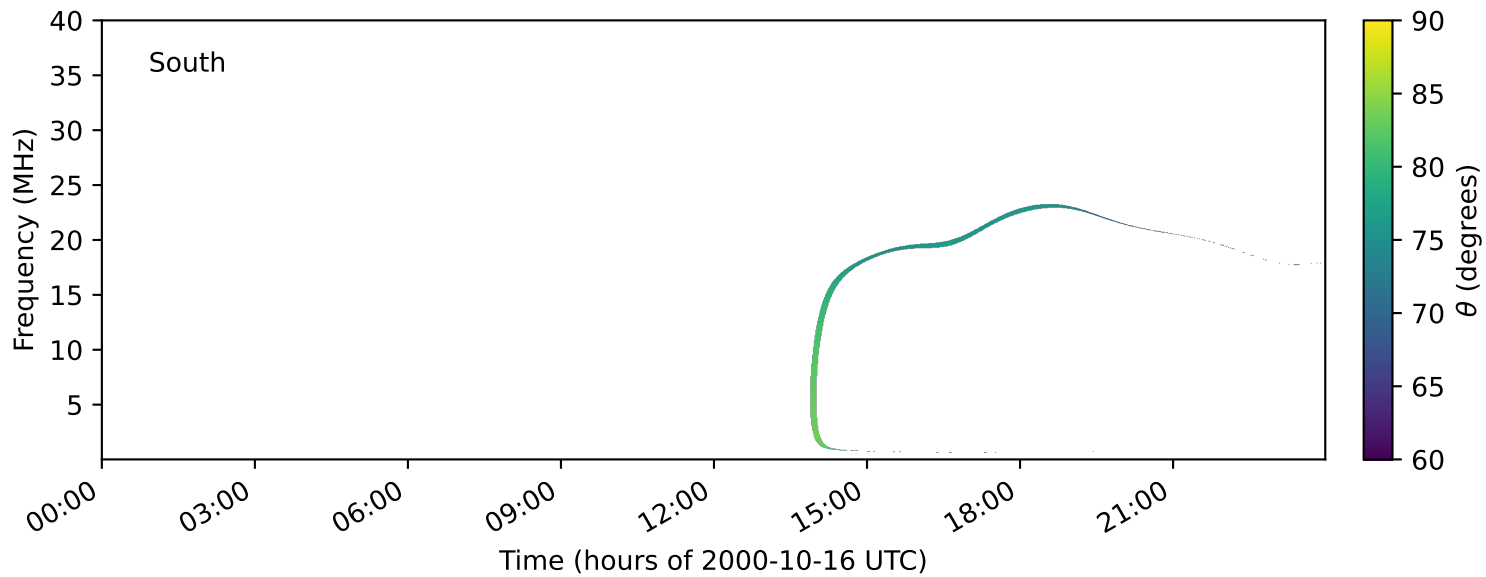

expres_earth_jupiter_io_jrm33_lossc-wid1deg_3kev_20001016_v11.cdf

Time (hours of 2000-10-16 UTC)