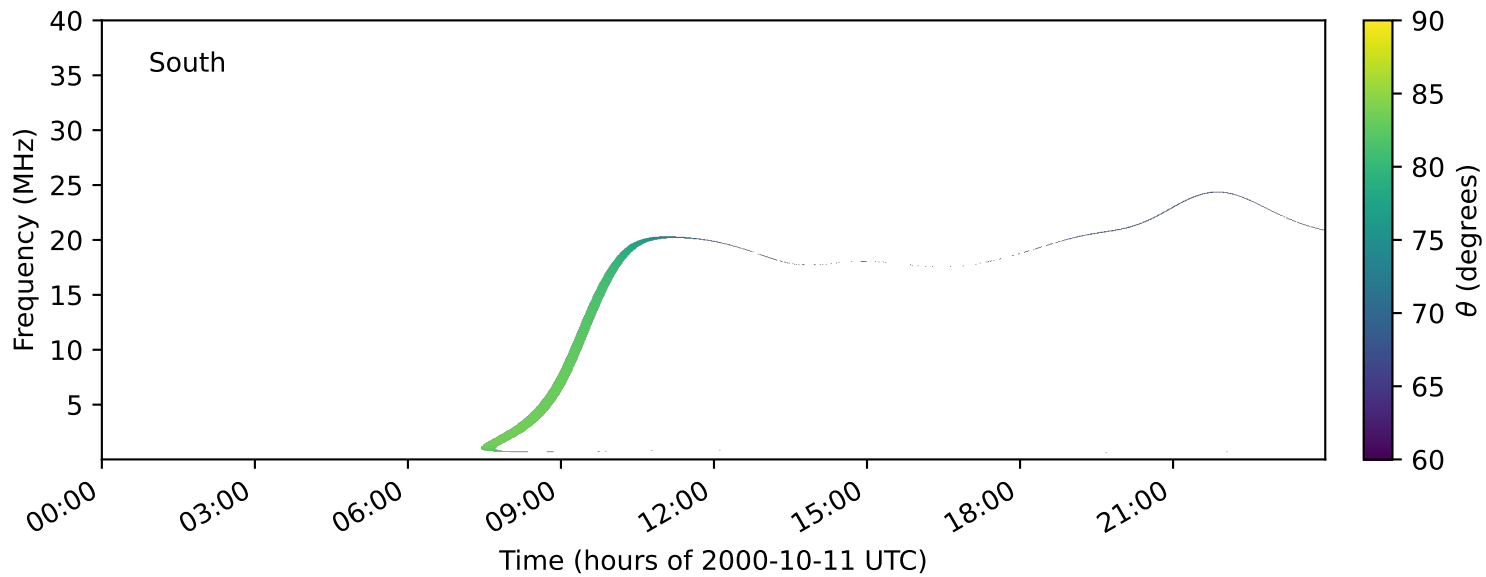

expres_earth_jupiter_io_jrm33_lossc-wid1deg_3kev_20001011_v11.cdf

Time (hours of 2000-10-11 UTC)