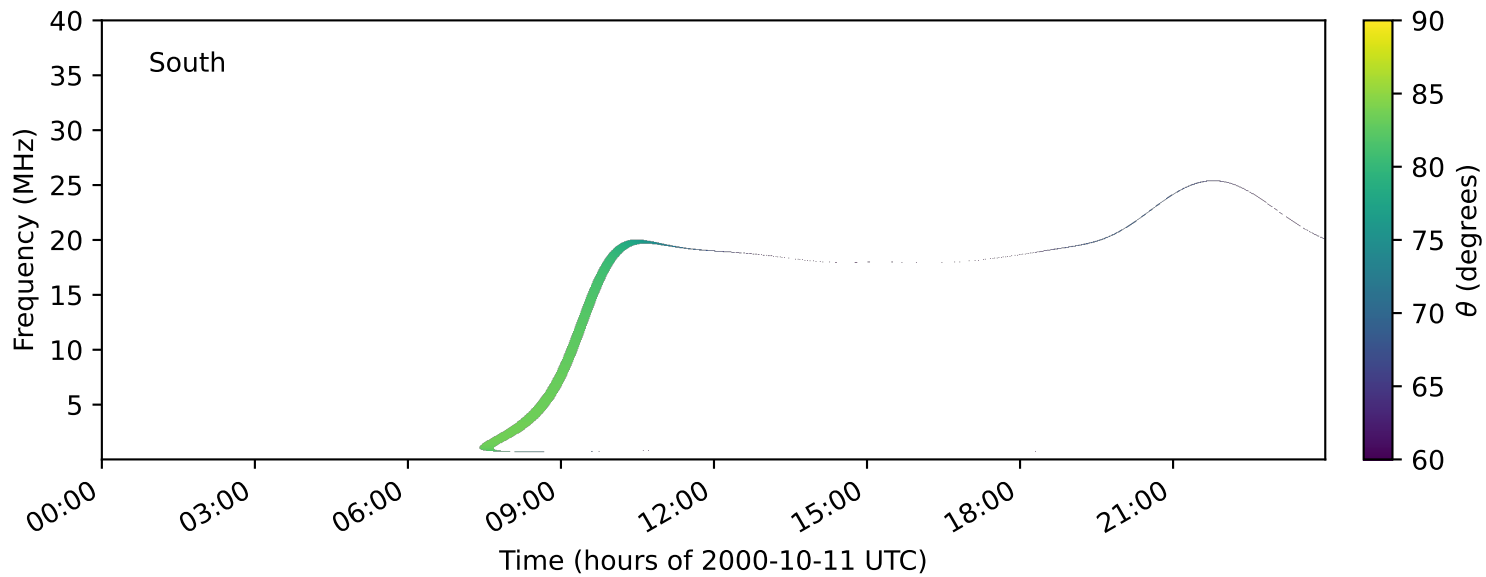

expres_earth_jupiter_io_jrm09_lossc-wid1deg_3kev_20001011_v11.cdf

Time (hours of 2000-10-11 UTC)