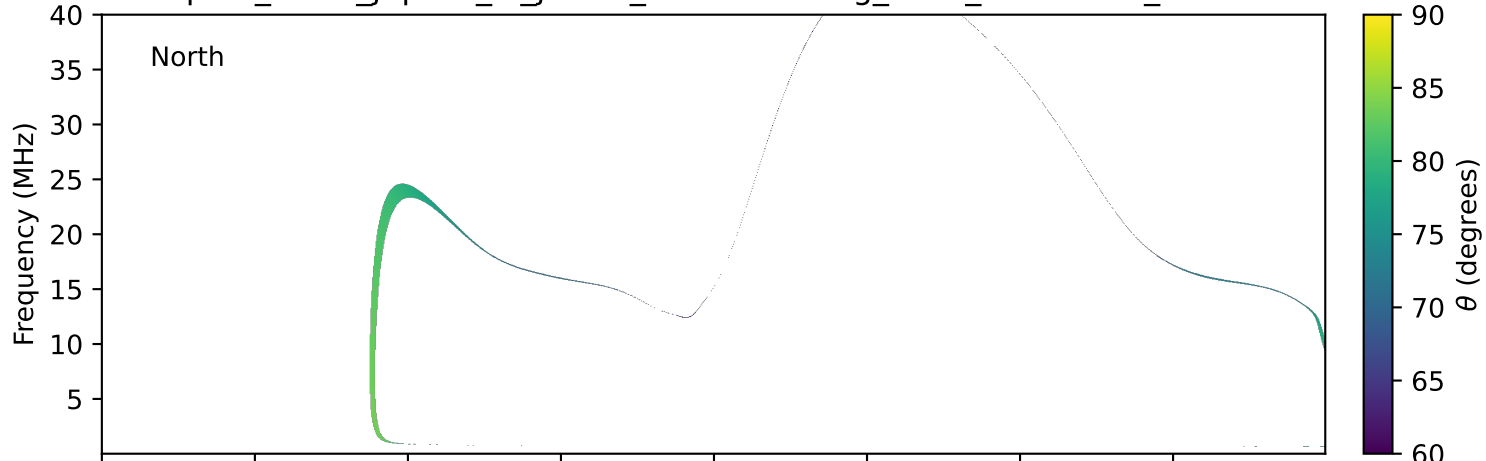

expres_earth_jupiter_io_jrm09_lossc-wid1deg_3kev_20000526_v11.cdf

Time (hours of 2000-05-26 UTC)