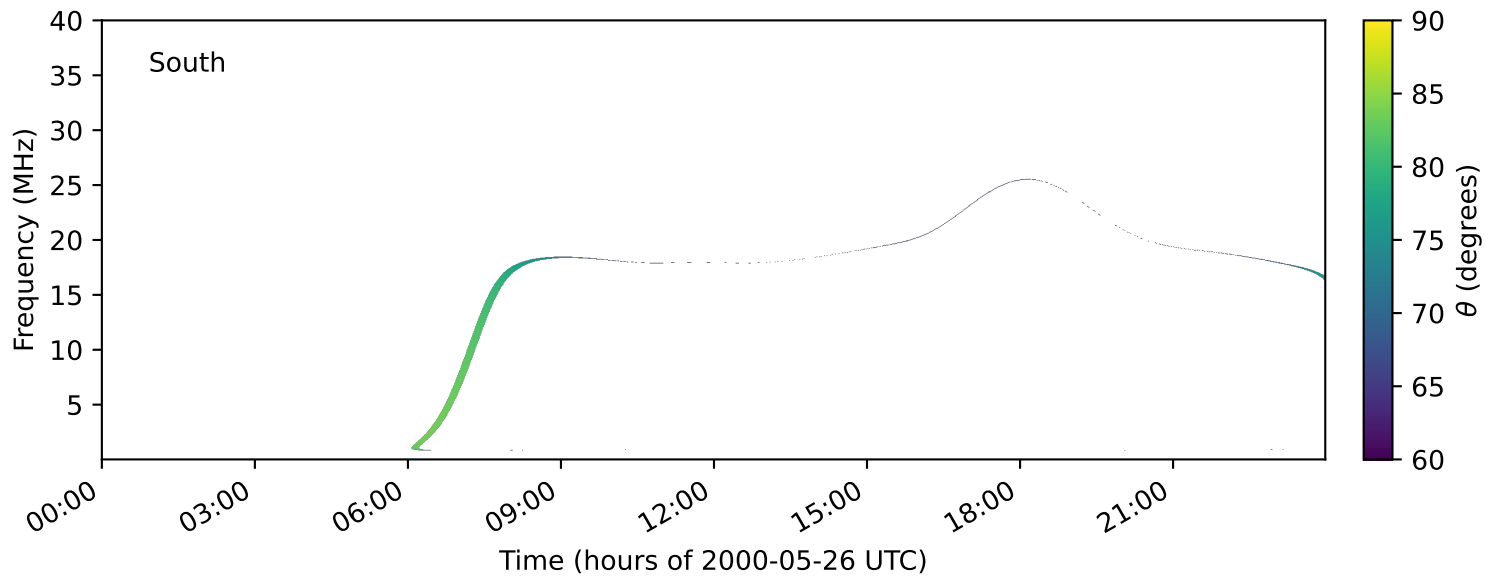

expres_earth_jupiter_io_jrm09_lossc-wid1deg_3kev_20000526_v11.cdf

Time (hours of 2000-05-26 UTC)