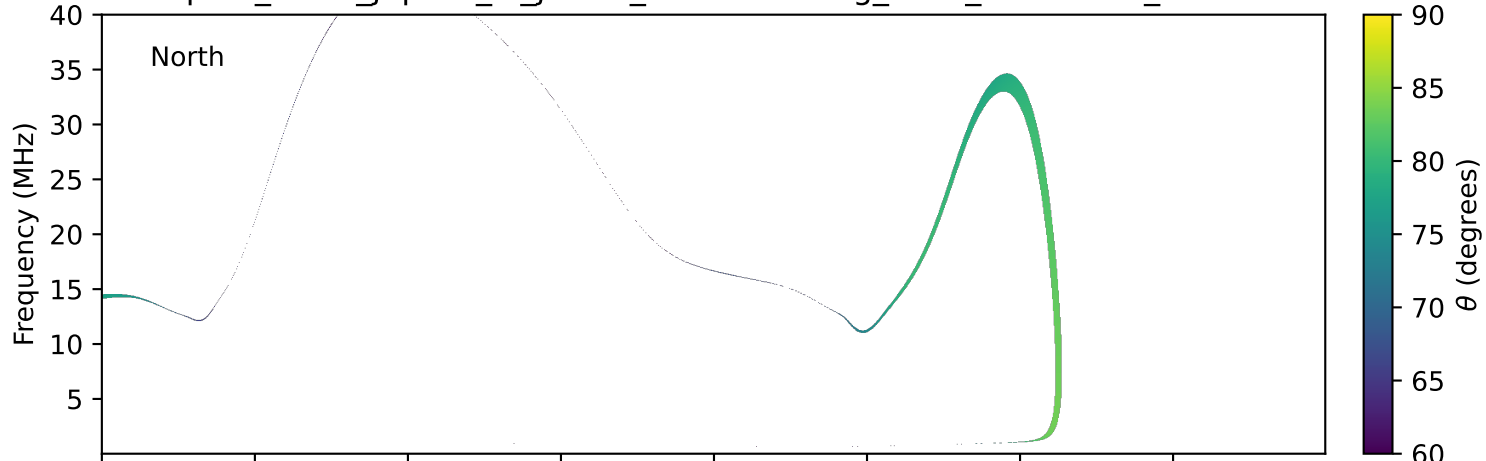

expres_earth_jupiter_io_jrm09_lossc-wid1deg_3kev_20000521_v11.cdf

Time (hours of 2000-05-21 UTC)