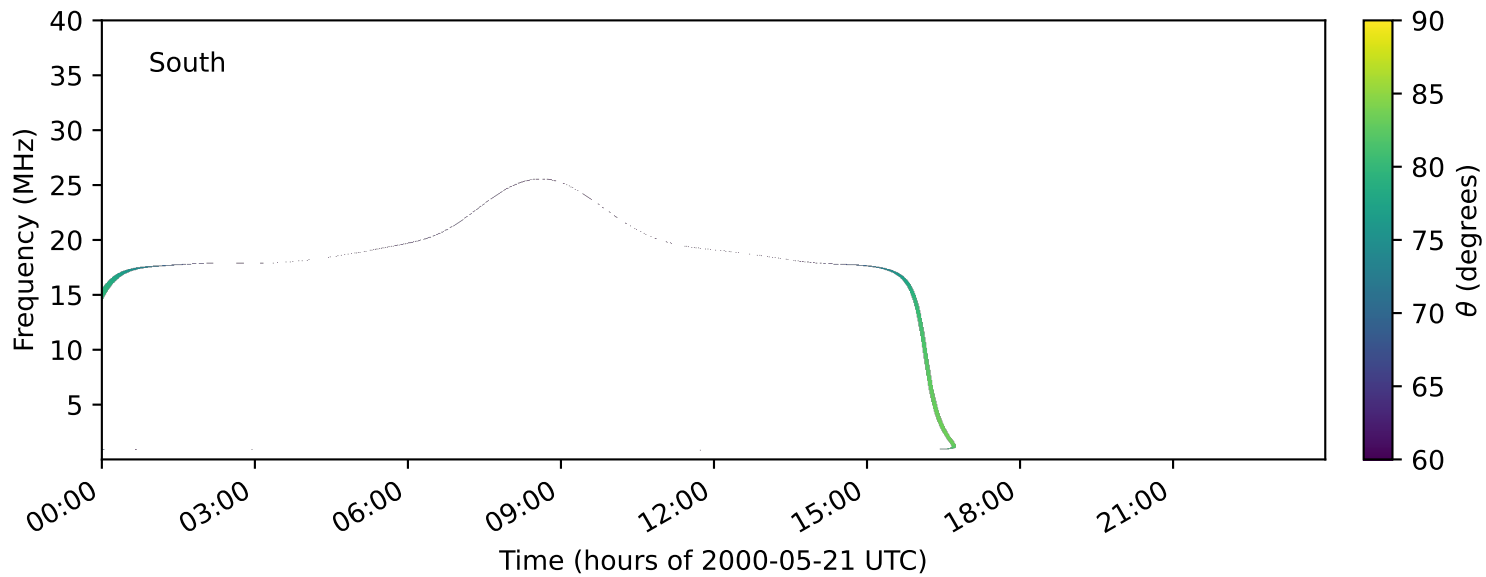

expres_earth_jupiter_io_jrm09_lossc-wid1deg_3kev_20000521_v11.cdf

Time (hours of 2000-05-21 UTC)