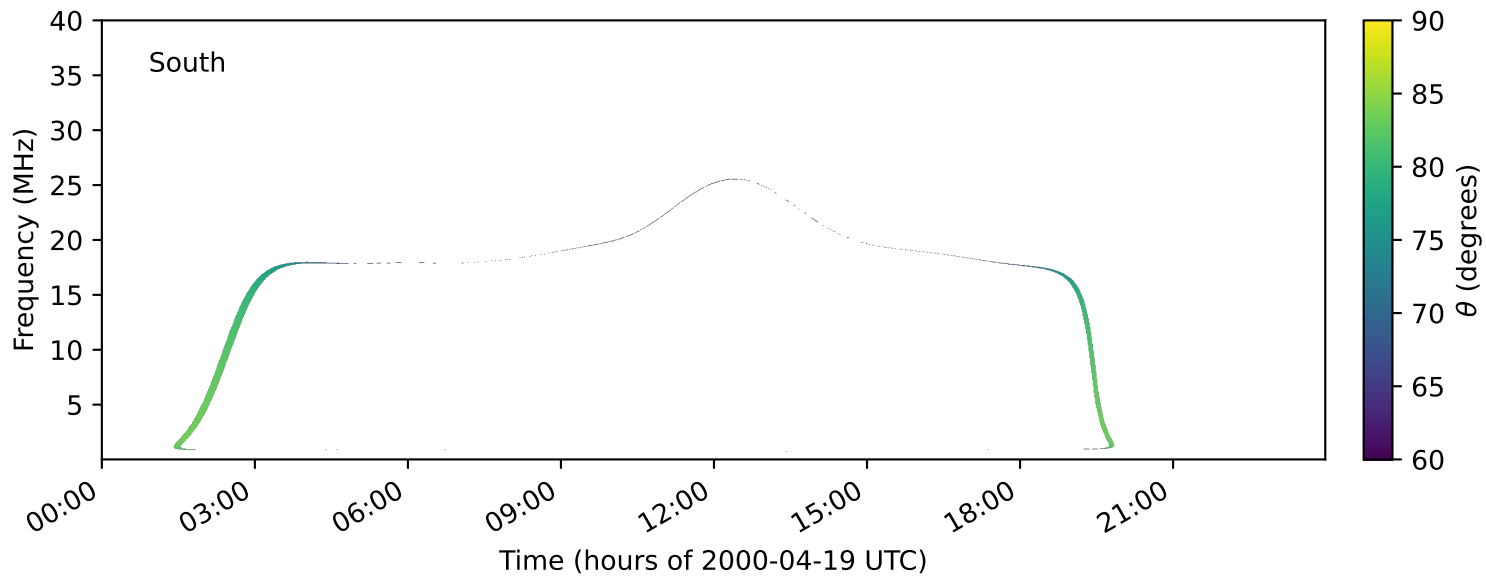

expres_earth_jupiter_io_jrm09_lossc-wid1deg_3kev_20000419_v11.cdf

Time (hours of 2000-04-19 UTC)