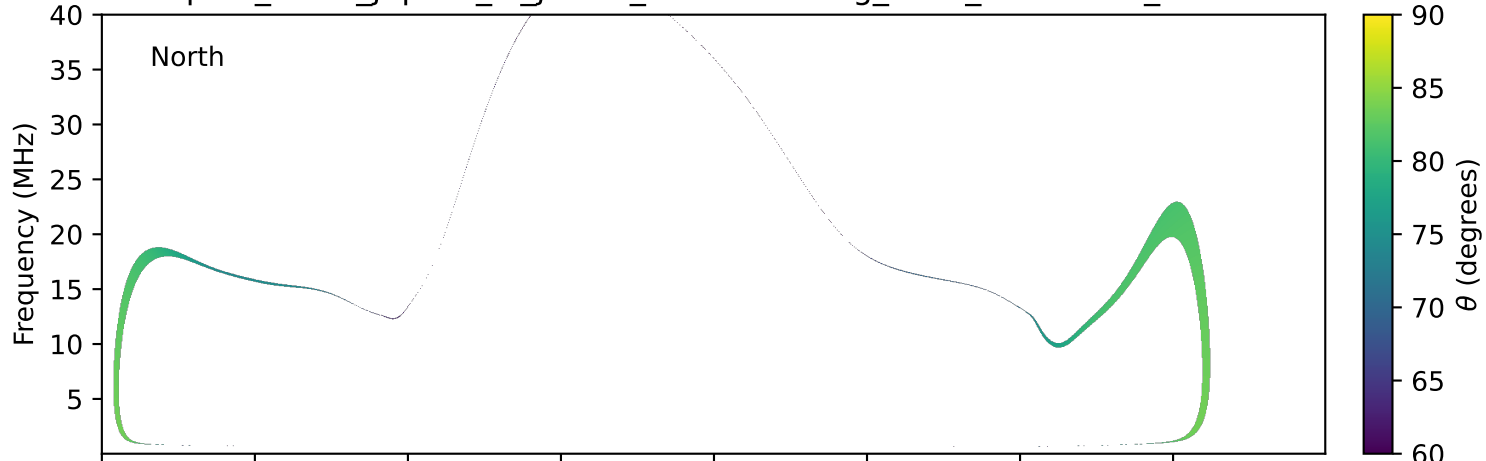

expres_earth_jupiter_io_jrm09_lossc-wid1deg_3kev_20000419_v11.cdf

Time (hours of 2000-04-19 UTC)