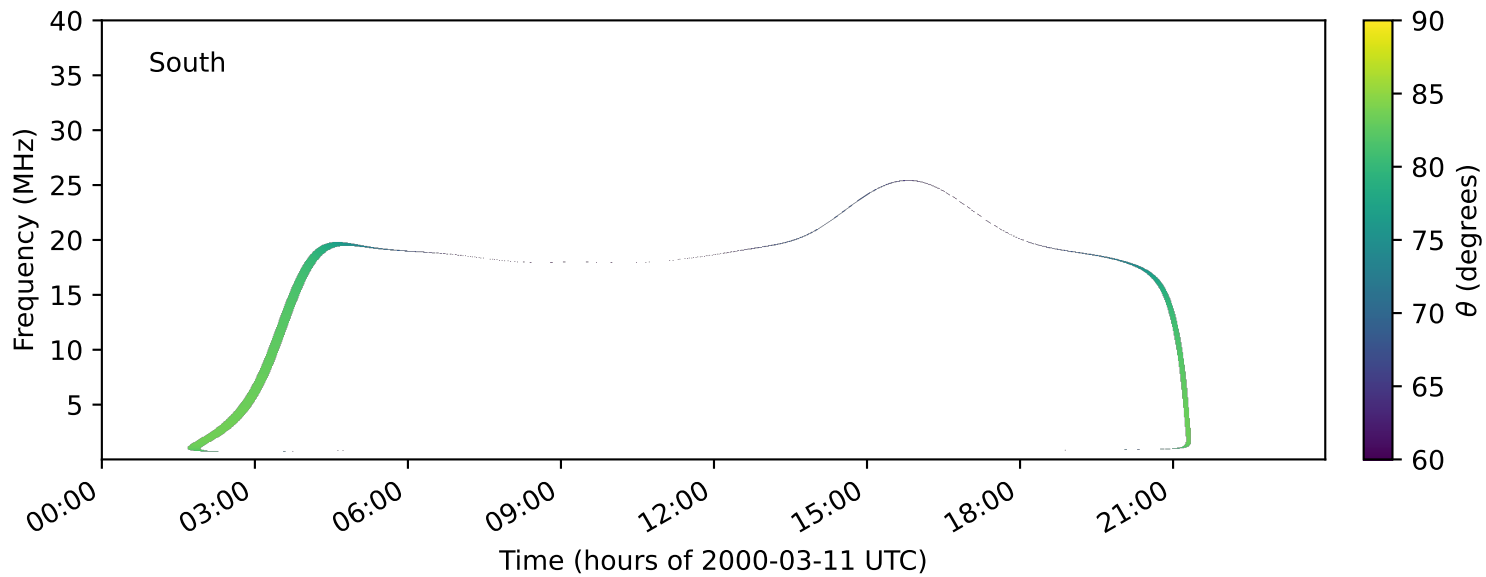

expres\_earth\_jupiter\_io\_jrm09\_lossc-wid1deg\_3kev\_20000311\_v11.cdf

Time (hours of 2000-03-11 UTC)