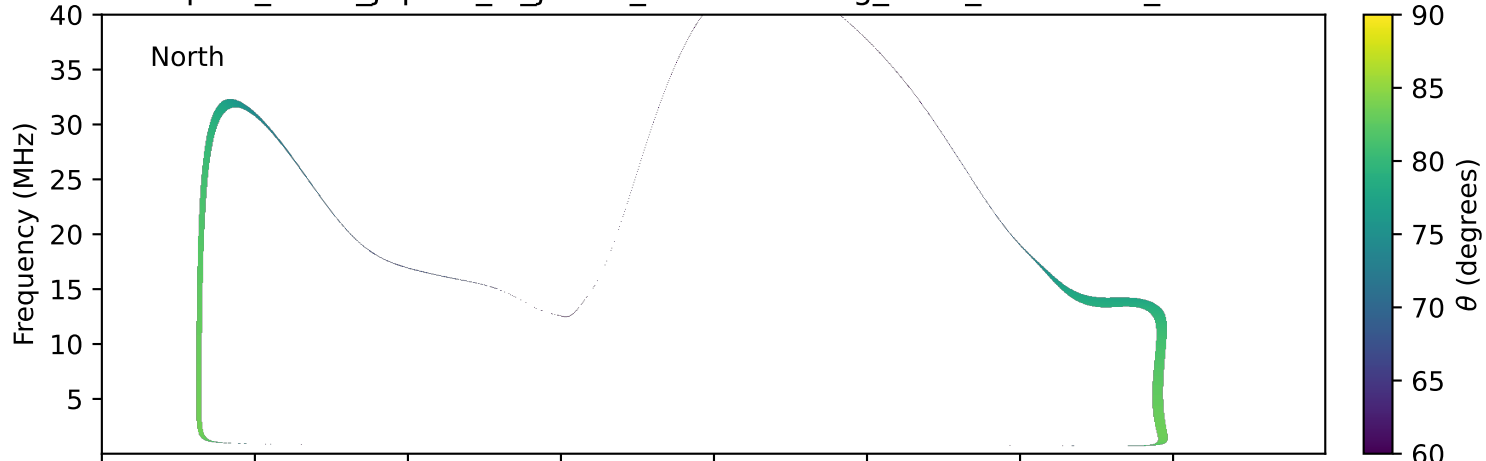

expres\_earth\_jupiter\_io\_jrm09\_lossc-wid1deg\_3kev\_20000311\_v11.cdf

Time (hours of 2000-03-11 UTC)