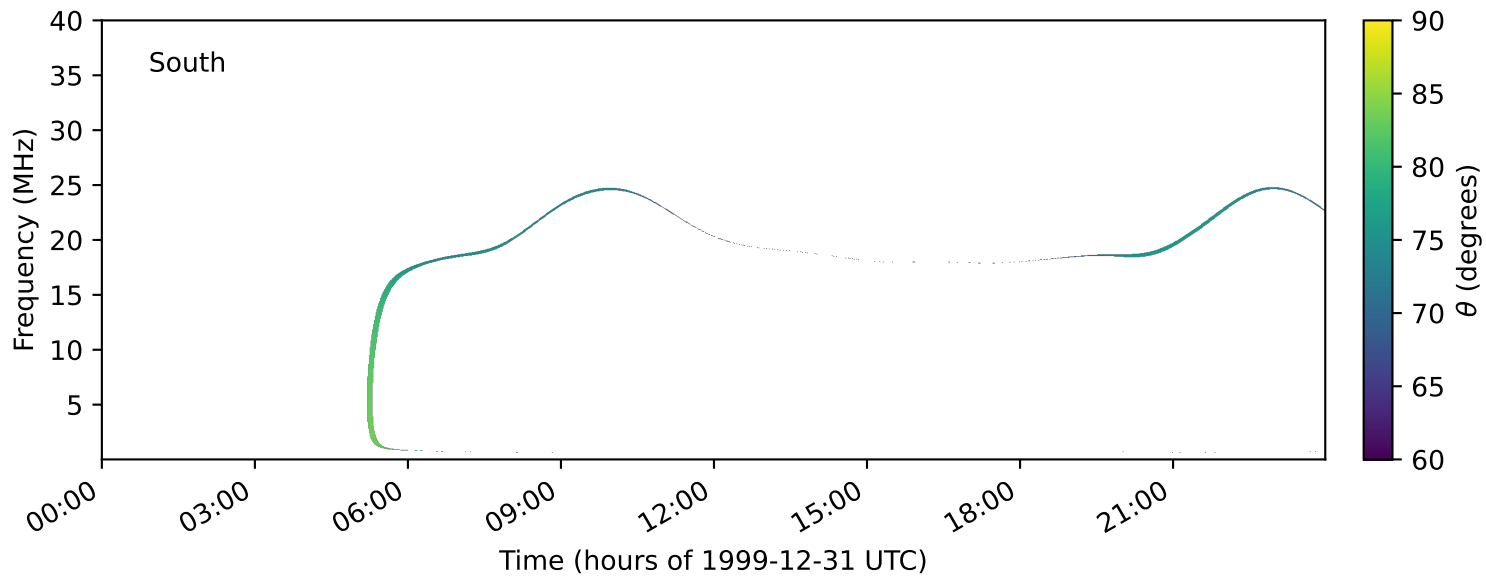

expres_earth_jupiter_io_jrm09_lossc-wid1deg_3kev_19991231_v11.cdf

00:00

03:00

06:00

09:00

12:00

15:00

18:00

21:00

Time (hours of 1999-12-31 UTC)