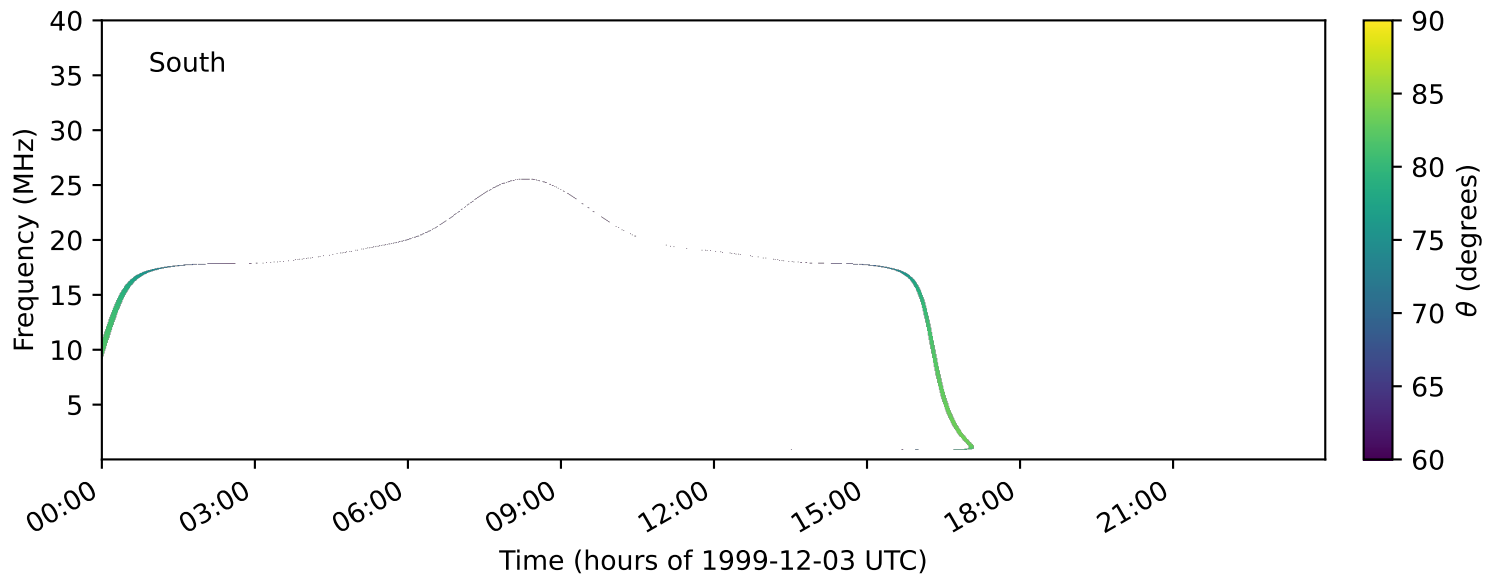

expres_earth_jupiter_io_jrm09_lossc-wid1deg_3kev_19991203_v11.cdf

Time (hours of 1999-12-03 UTC)