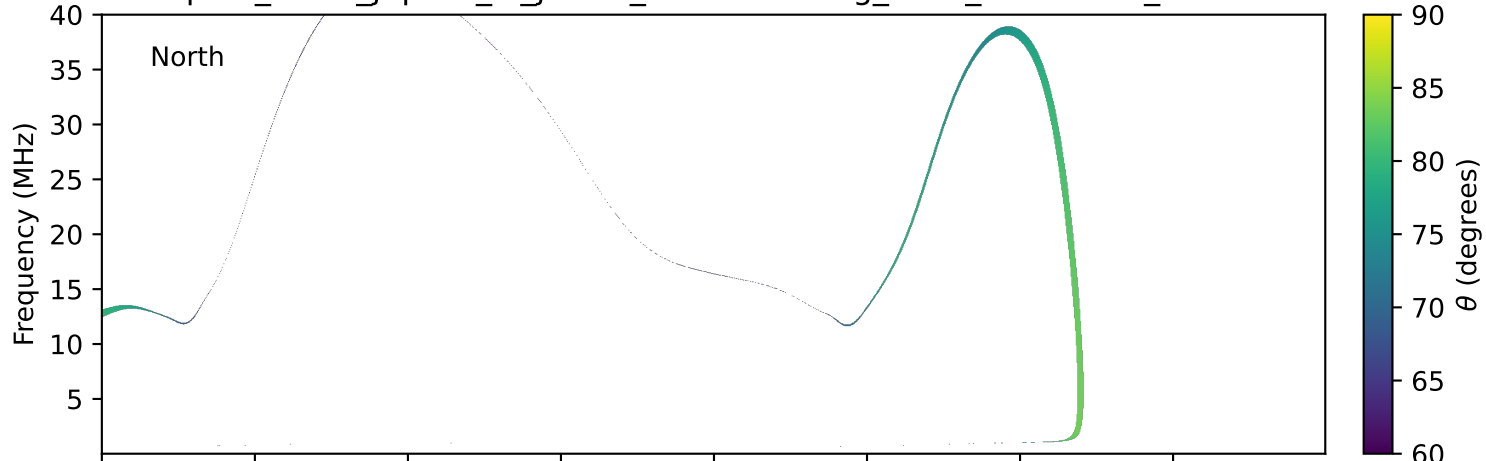

expres_earth_jupiter_io_jrm09_lossc-wid1deg_3kev_19991203_v11.cdf

Time (hours of 1999-12-03 UTC)