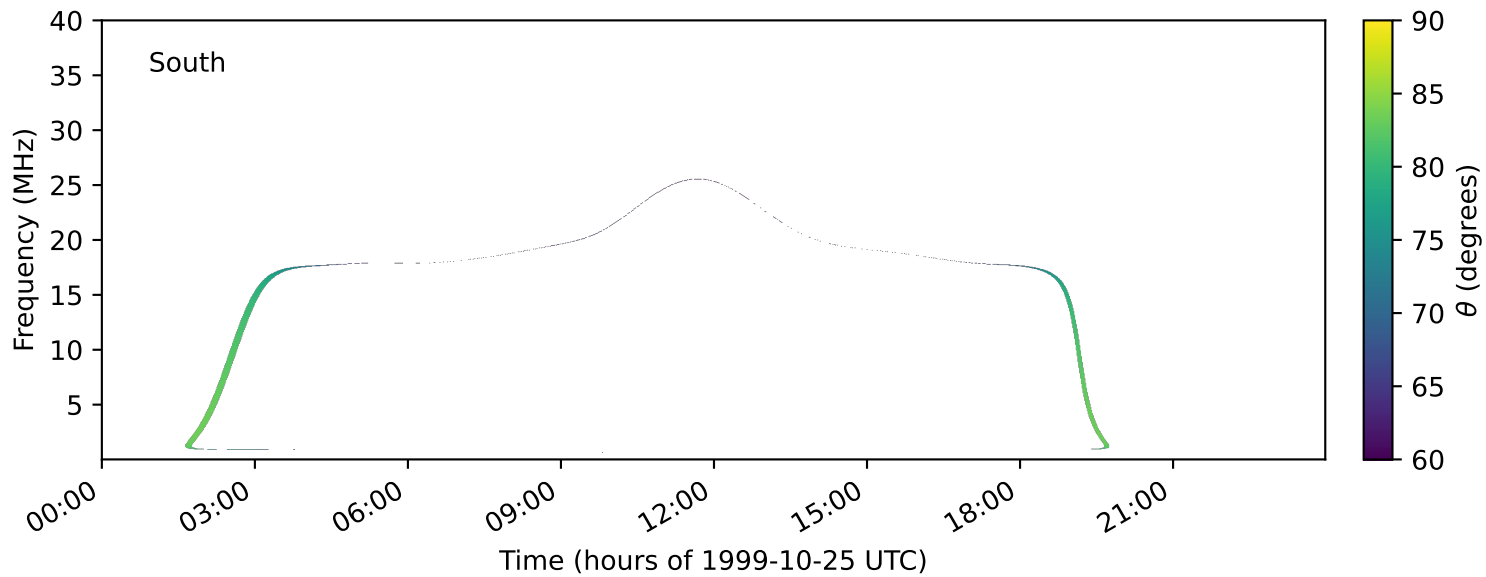

expres_earth_jupiter_io_jrm09_lossc-wid1deg_3kev_19991025_v11.cdf

Time (hours of 1999-10-25 UTC)