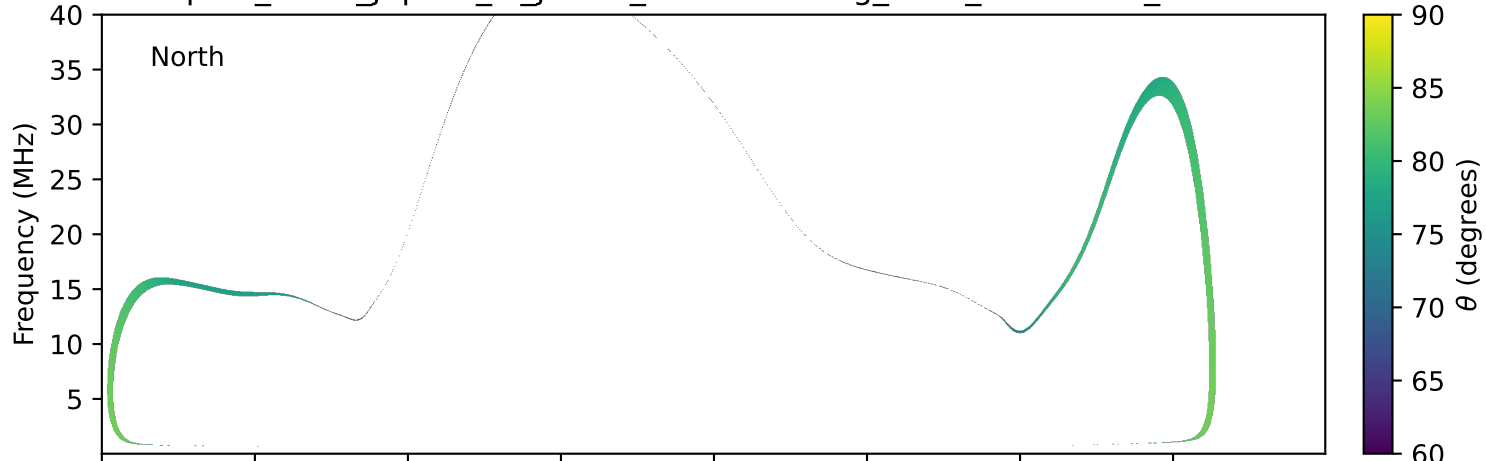

expres_earth_jupiter_io_jrm09_lossc-wid1deg_3kev_19991025_v11.cdf

Time (hours of 1999-10-25 UTC)