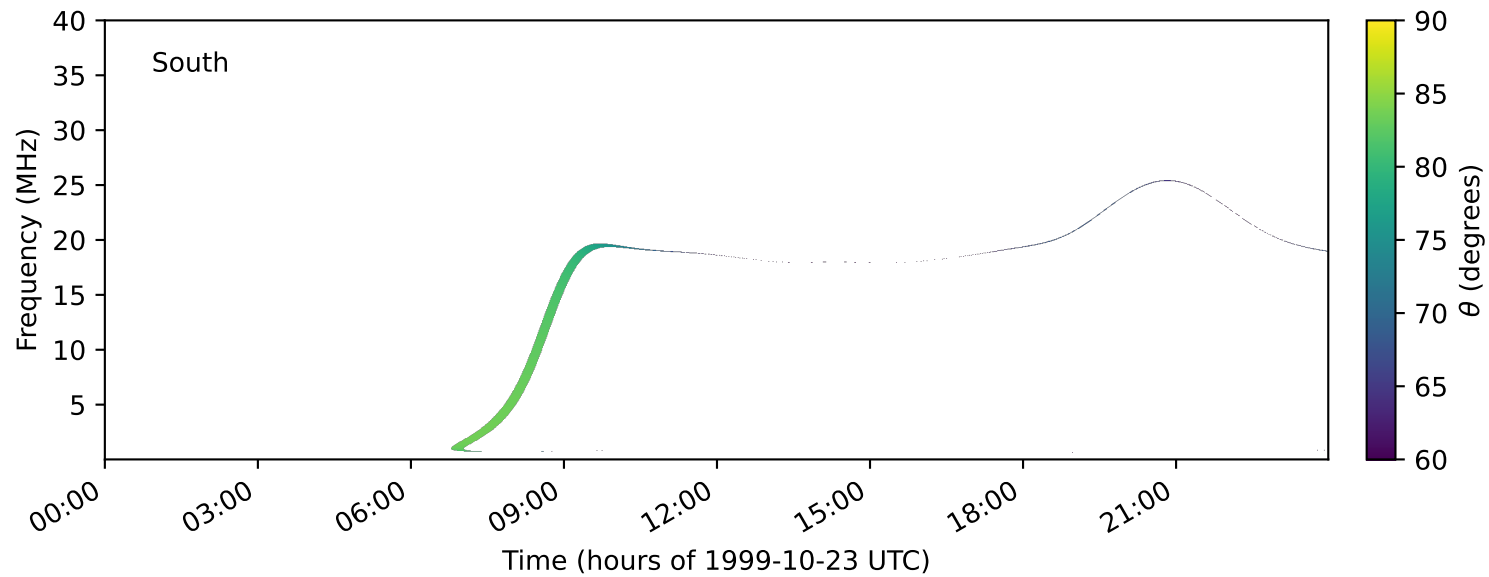

expres\_earth\_jupiter\_io\_jrm09\_lossc-wid1deg\_3kev\_19991023\_v11.cdf

Time (hours of 1999-10-23 UTC)