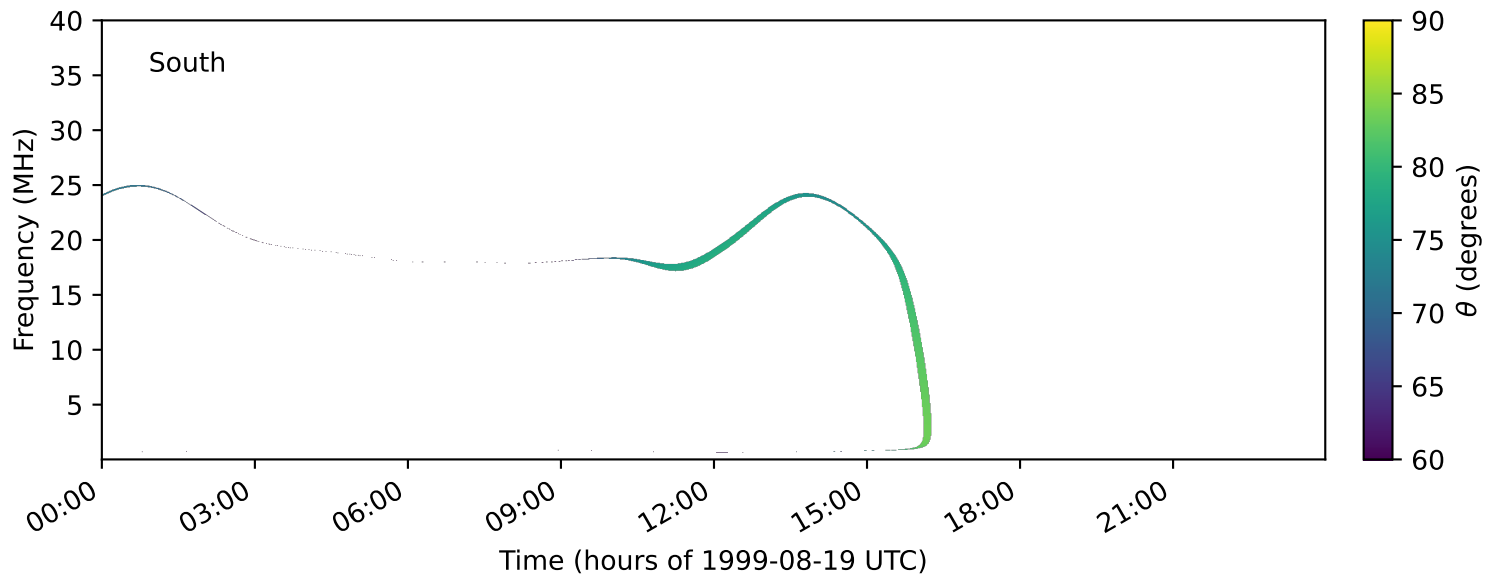

expres\_earth\_jupiter\_io\_jrm09\_lossc-wid1deg\_3kev\_19990819\_v11.cdf

Time (hours of 1999-08-19 UTC)