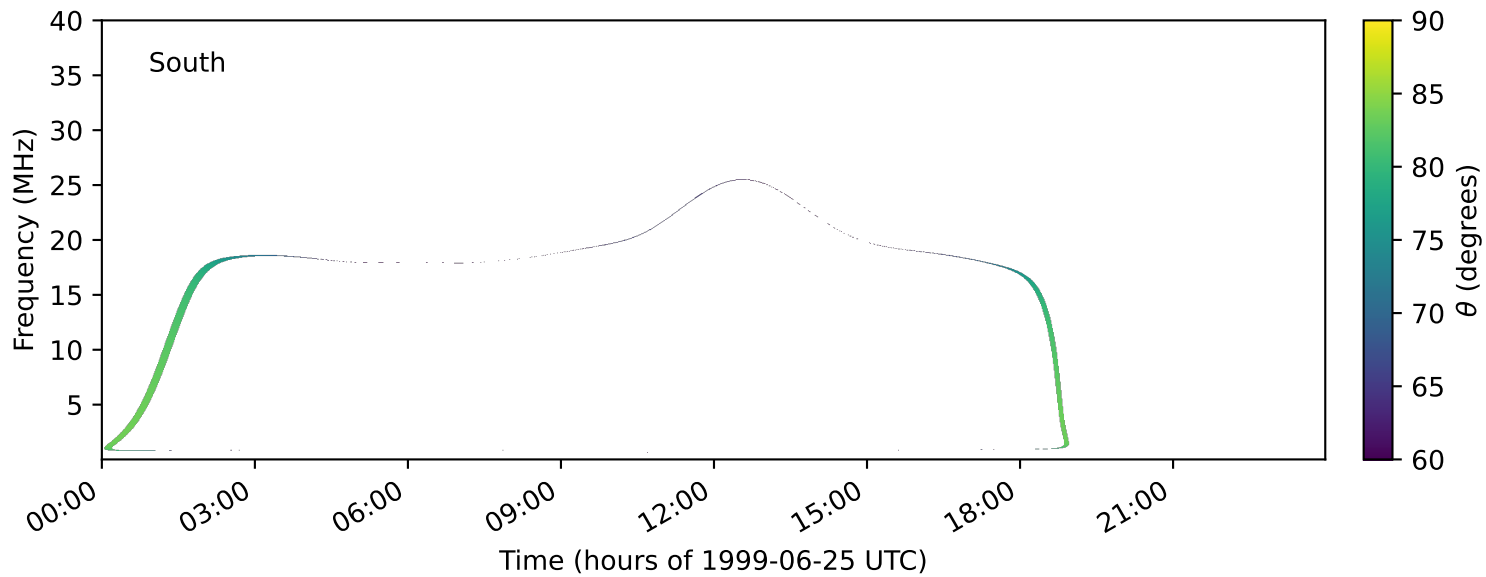

expres_earth_jupiter_io_jrm09_lossc-wid1deg_3kev_19990625_v11.cdf

Time (hours of 1999-06-25 UTC)