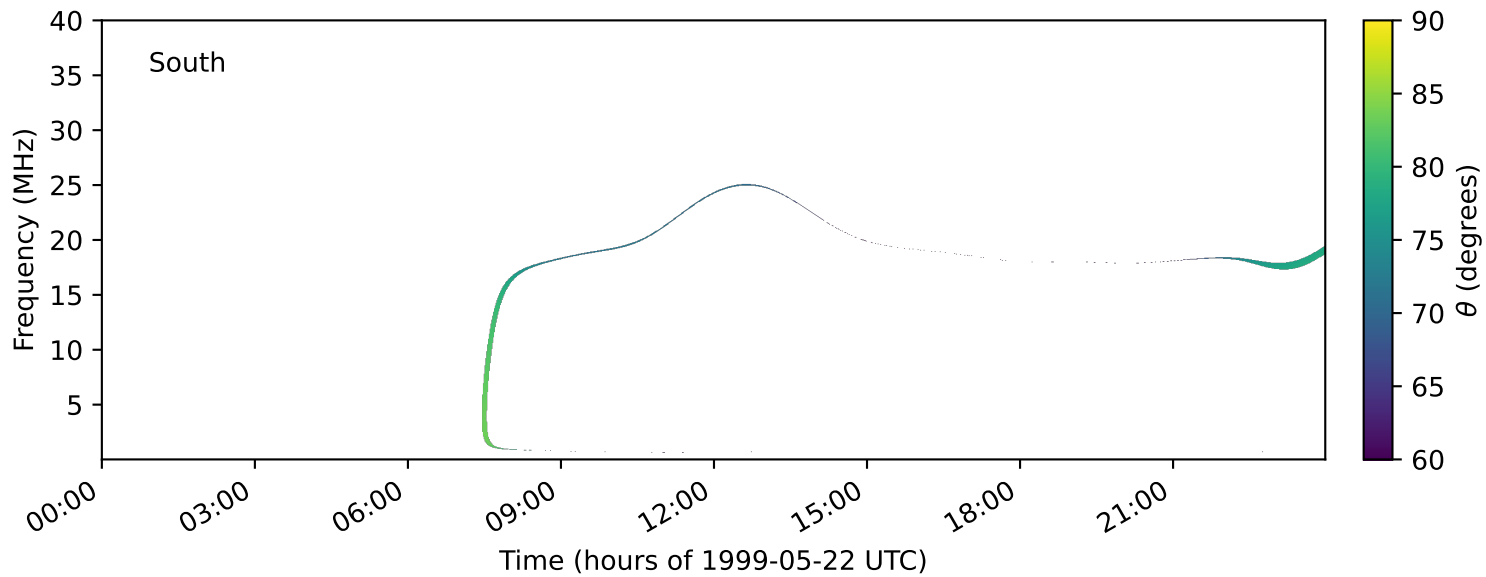

expres_earth_jupiter_io_jrm09_lossc-wid1deg_3kev_19990522_v11.cdf

Time (hours of 1999-05-22 UTC)