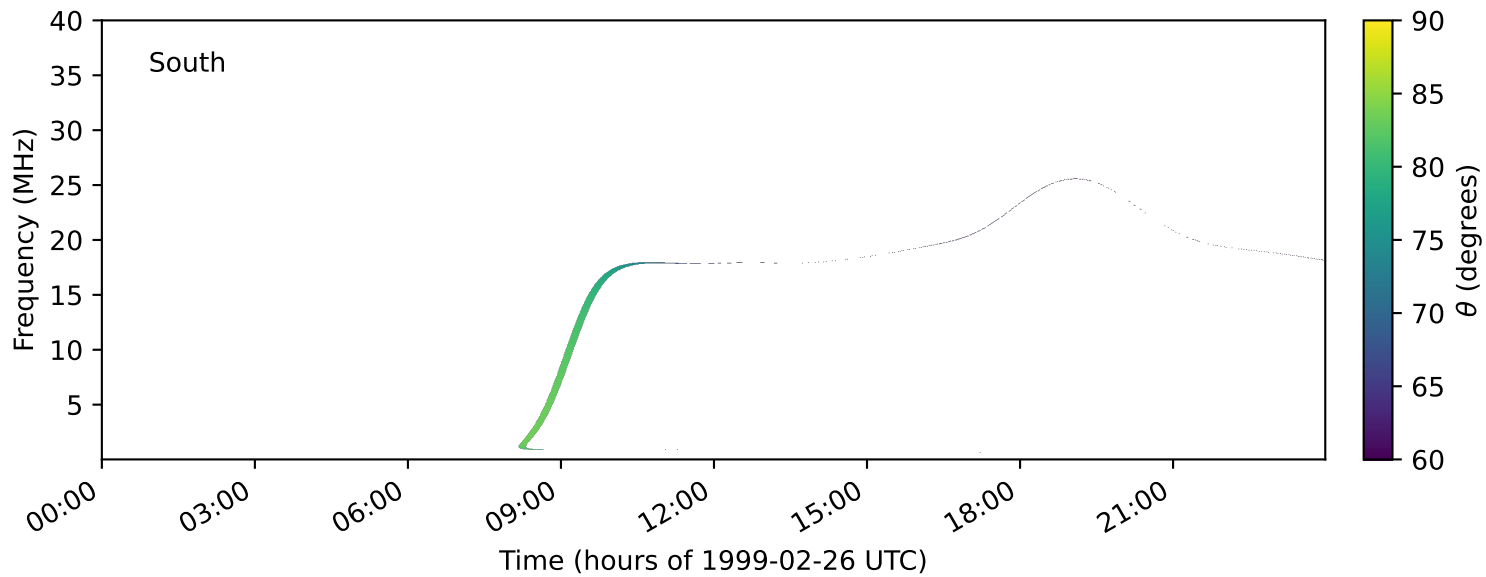

expres_earth_jupiter_io_jrm09_lossc-wid1deg_3kev_19990226_v11.cdf

Time (hours of 1999-02-26 UTC)