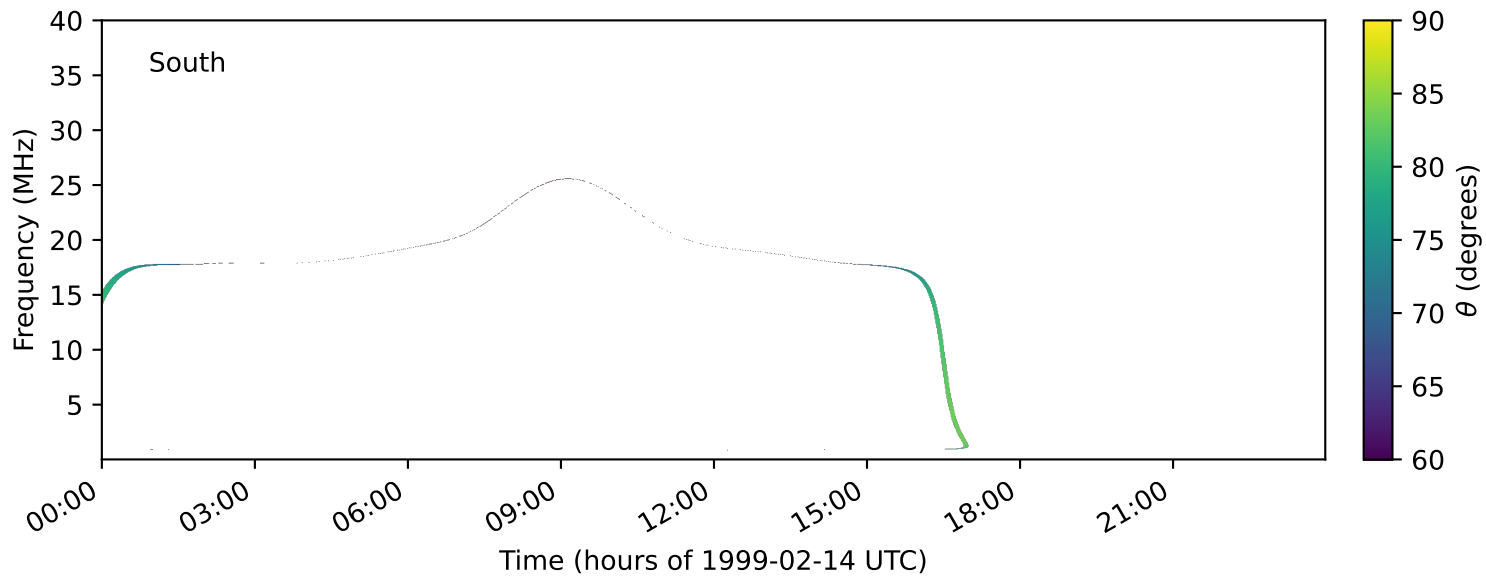

expres\_earth\_jupiter\_io\_jrm09\_lossc-wid1deg\_3kev\_19990214\_v11.cdf

Time (hours of 1999-02-14 UTC)