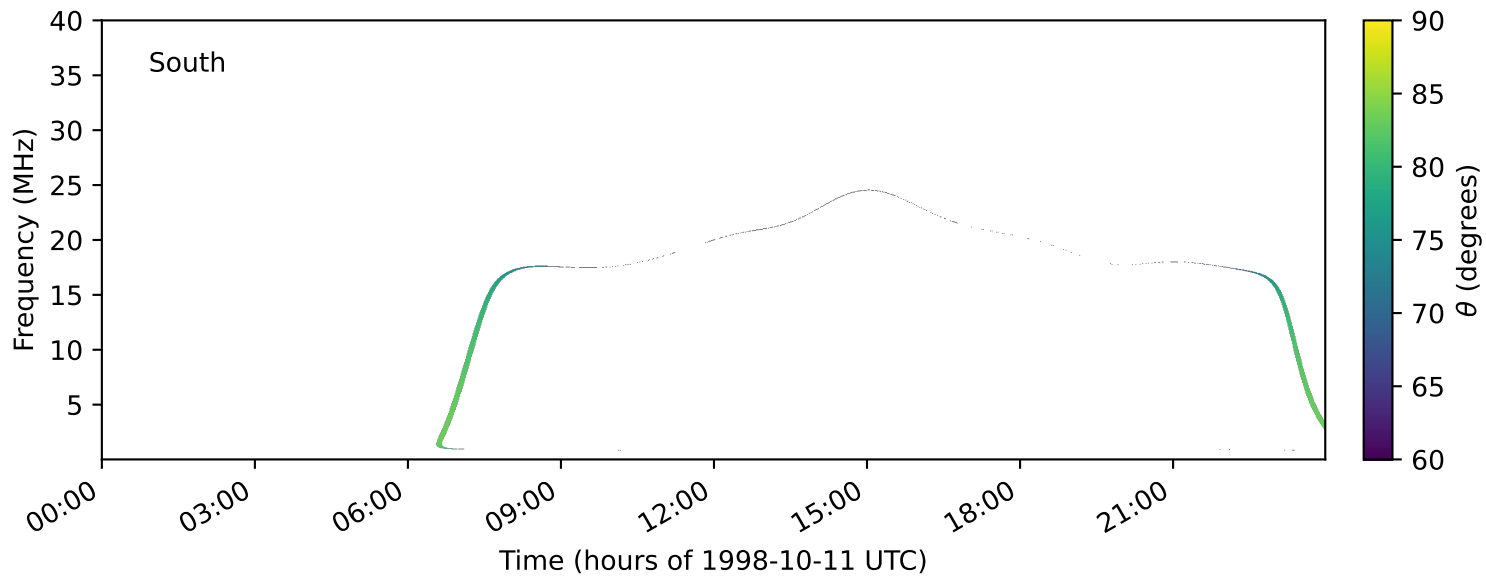

expres\_earth\_jupiter\_io\_jrm33\_lossc-wid1deg\_3kev\_19981011\_v11.cdf

Time (hours of 1998-10-11 UTC)