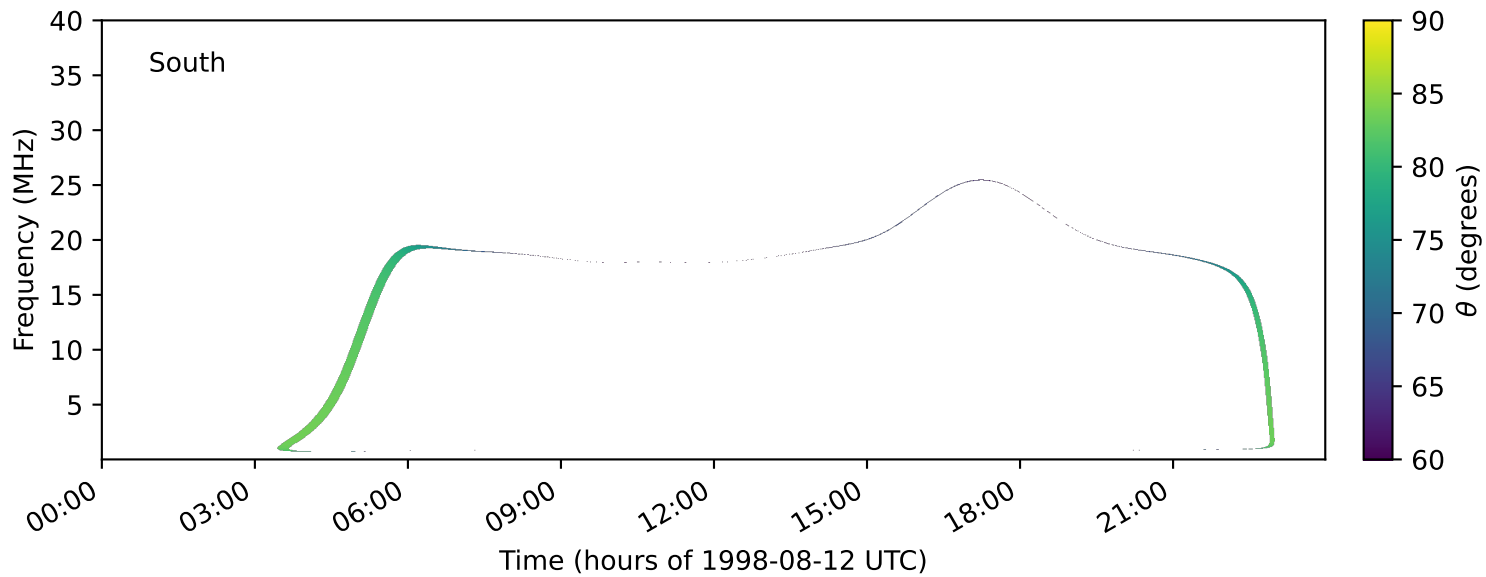

expres\_earth\_jupiter\_io\_jrm09\_lossc-wid1deg\_3kev\_19980812\_v11.cdf

Time (hours of 1998-08-12 UTC)