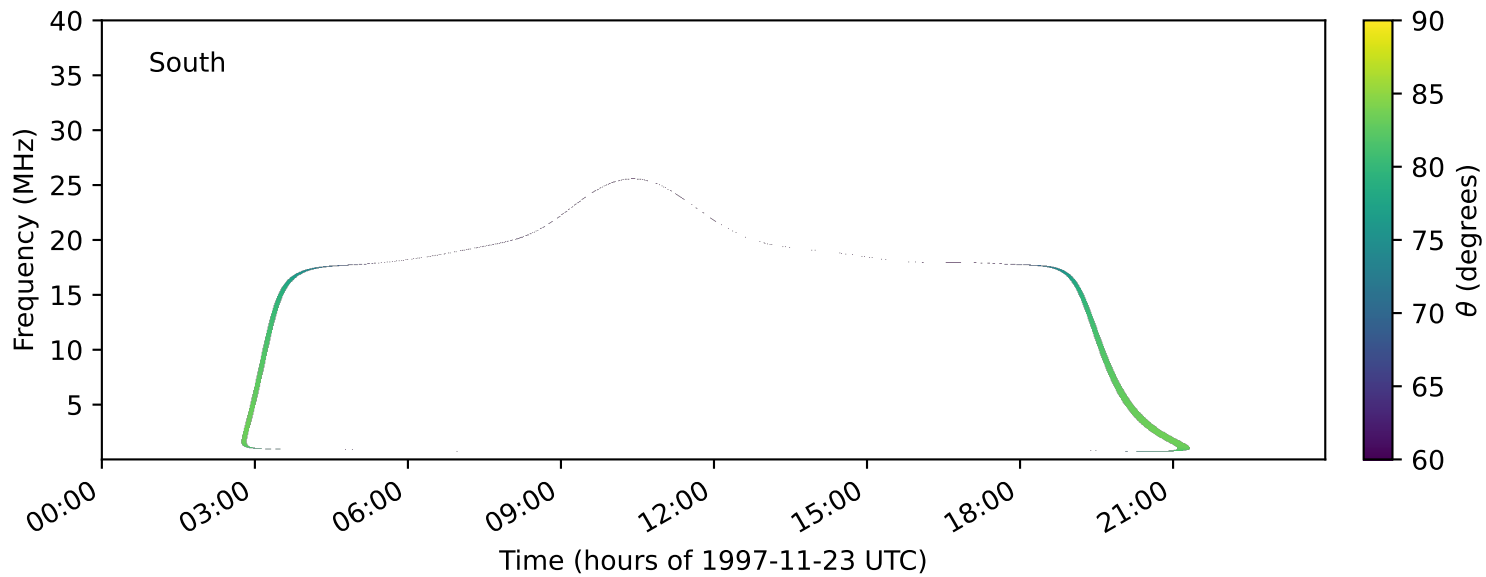

expres\_earth\_jupiter\_io\_jrm09\_lossc-wid1deg\_3kev\_19971123\_v11.cdf

Time (hours of 1997-11-23 UTC)