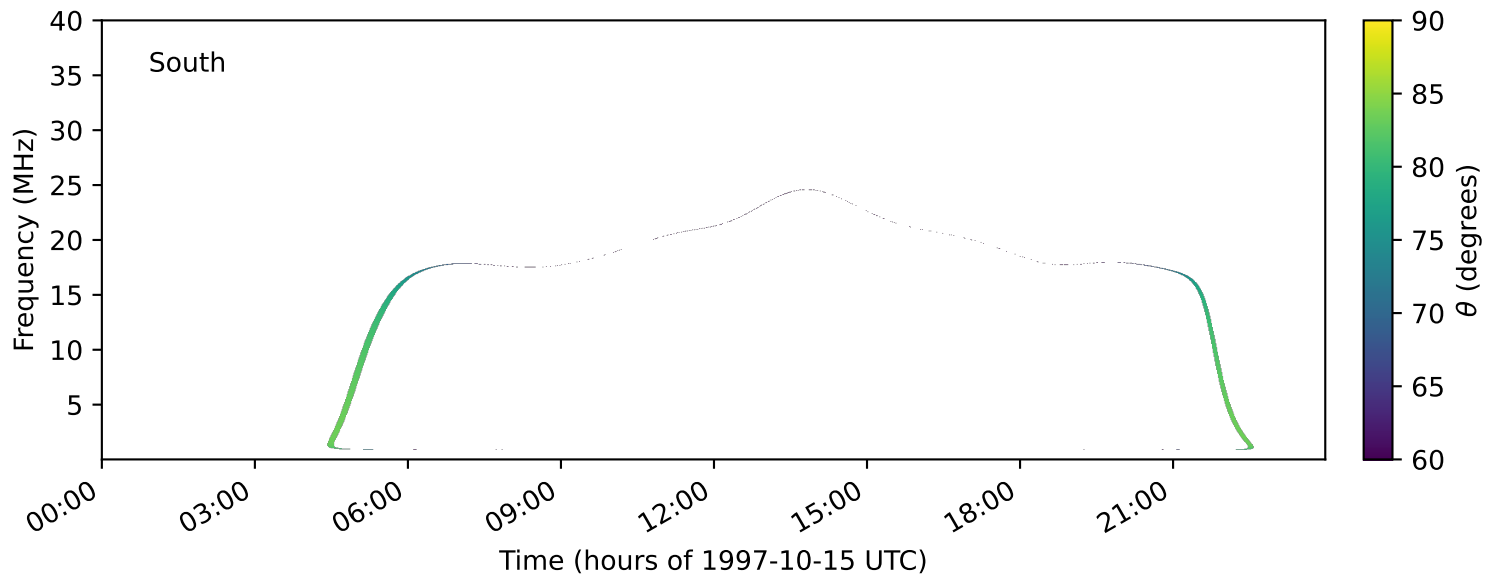

expres\_earth\_jupiter\_io\_jrm33\_lossc-wid1deg\_3kev\_19971015\_v11.cdf

00:00

03:00

06:00

09:00

12:00

15:00

18:00

21:00

Time (hours of 1997-10-15 UTC)