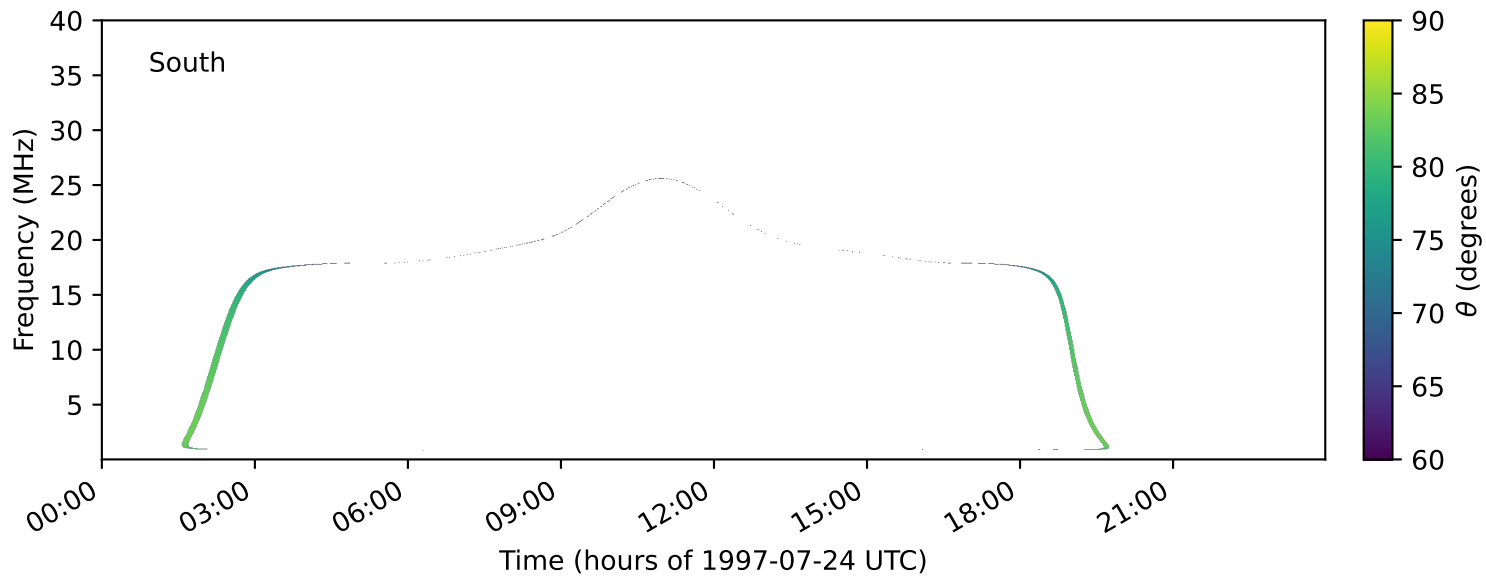

expres_earth_jupiter_io_jrm09_lossc-wid1deg_3kev_19970724_v11.cdf

Time (hours of 1997-07-24 UTC)