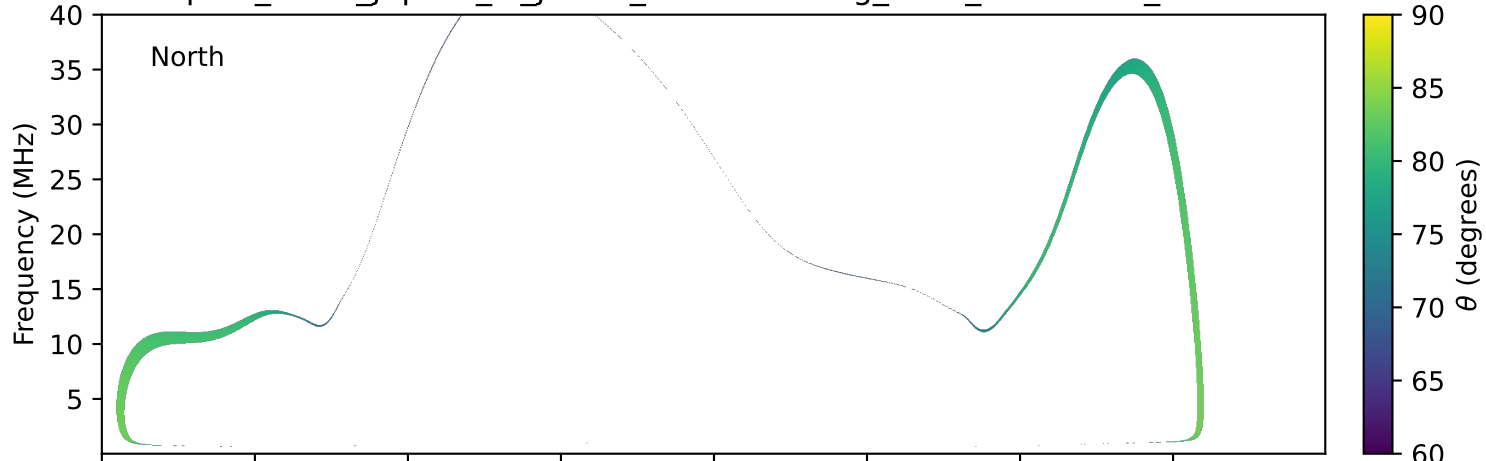

expres_earth_jupiter_io_jrm09_lossc-wid1deg_3kev_19970724_v11.cdf

Time (hours of 1997-07-24 UTC)