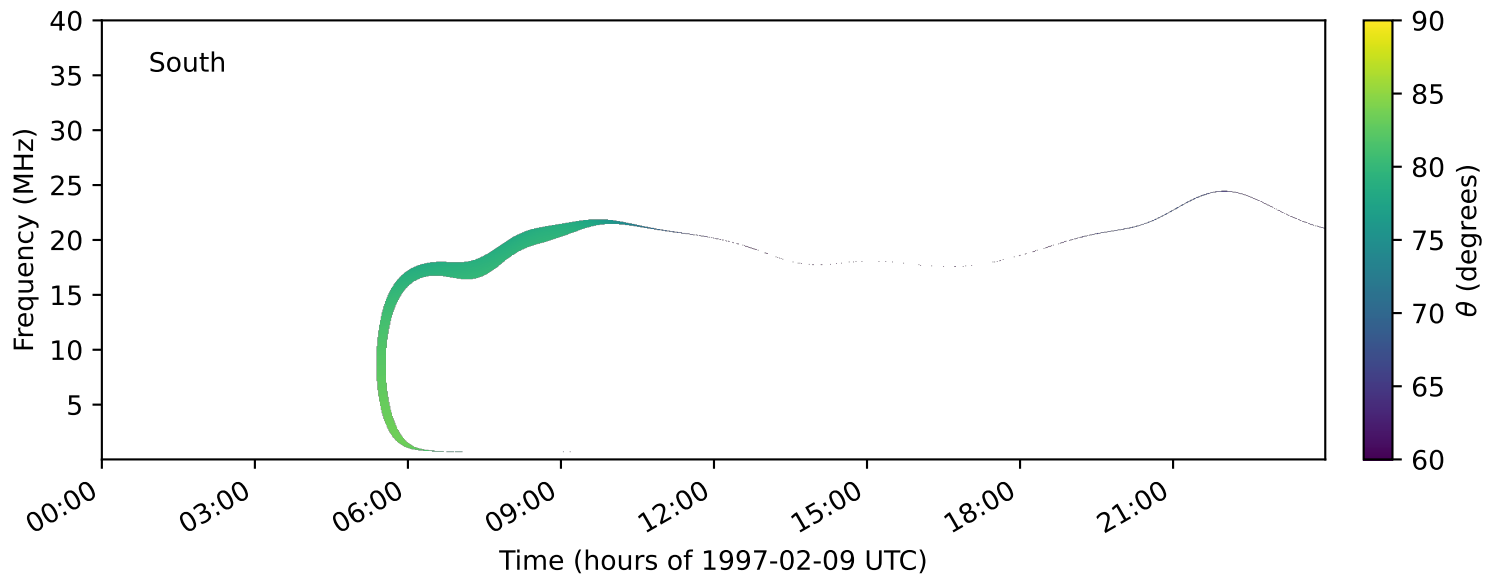

expres_earth_jupiter_io_jrm33_lossc-wid1deg_3kev_19970209_v11.cdf

Time (hours of 1997-02-09 UTC)