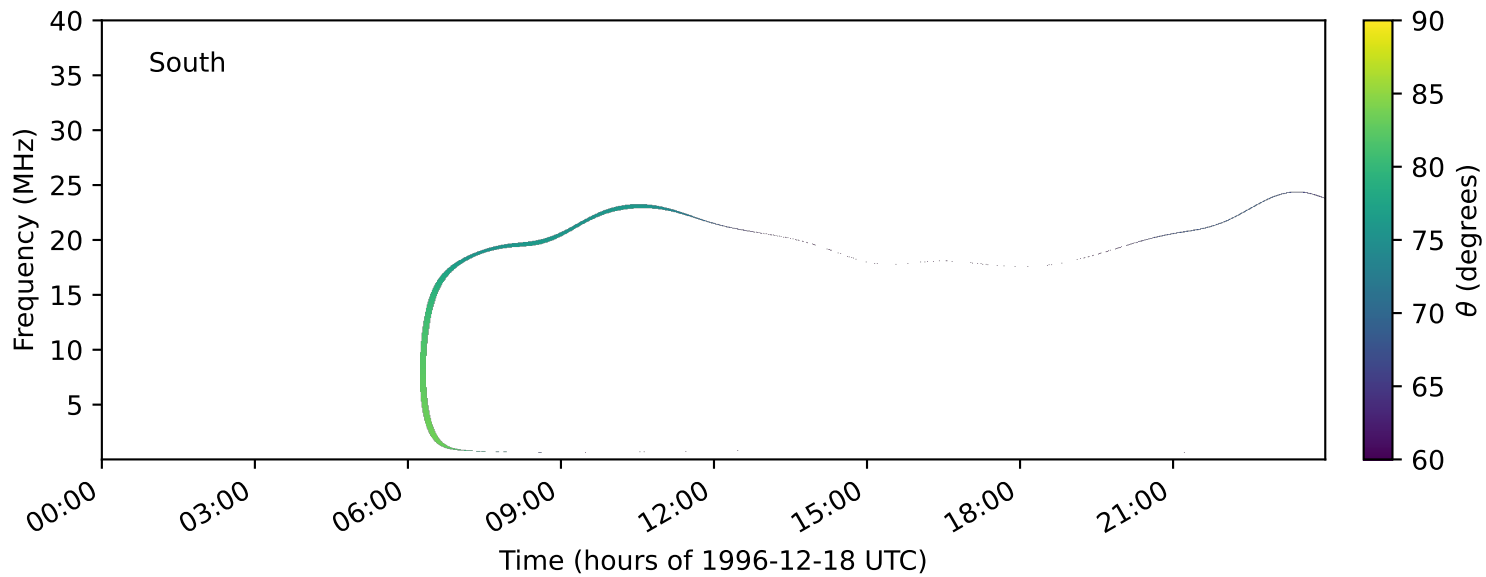

expres\_earth\_jupiter\_io\_jrm33\_lossc-wid1deg\_3kev\_19961218\_v11.cdf

Time (hours of 1996-12-18 UTC)